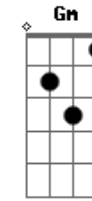

© ukulele-chords.com