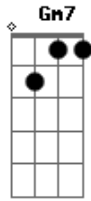

© ukulele-chords.com