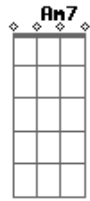

Letícia Dias de Lima - Sete Dias

Tom: G

m
Intro: Gm7 G Gm7 G

Gm7 G
E se eu não quiser te deixar
Gm7 Am7 D7
Desaparecer na multidão
Gm7 G7
Na distância se perder seu cheiro
Cm7
Seu riso faceiro
Am7 D7
E o olhar fugidio

Gm7 G
Se fica faltando um pedaço
Gm7 Am7 D7
Que te entreguei sem perceber
Gm7 G7
Pois quando me faltas sou metade
Cm7

Da felicidade da mulher

Am7 D7
Que eu gosto de ser

Gm7 G
Saudade, nem parece
Gm7 Am7 D7
Que não adianta acreditar
Gm7 G7 Cm7
Foram sete dias
Am7 D7 Gm
E uma vida pra sonhar

Gm7 G
La la la laia la laaaa laaaa
Gm7 G
La la la laia la laaaa laaaa
Gm7 G
La la la laia la laaaa laaaa
Gm7 G
La la la laia la laaaa laaaa

Acordes

© ukulele-chords.com

© ukulele-chords.com

© ukulele-chords.com