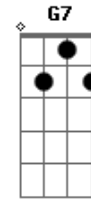

© ukulele-chords.com