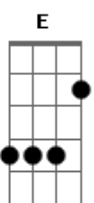

© ukulele-chords.com