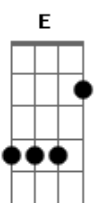

© ukulele-chords.com