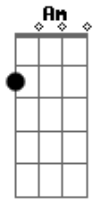

Letícia Almeida - Camomila

tom:

Intro: **Gm** **F** **Bb** **Eb**
Gm **F** **Bb** **Eb**

Ai que saudade de você
Deu mó' vontade de te ter pertin'

Já desisti de esquecer
Seu beijo camomila que me deixa assim, calmin' calmin'

Não é dia de tbt, só tô com sdd
Saudade acumulada de você, bebê

B-beija minha boca sem hora marcada
Se chega sem falar nada, sem a intenção de sair

Meu coração que era Sapucaí
Desacelera se você não tá aqui

Ai que saudade de você
Deu mó' vontade de te ter pertin'
Já desisti de esquecer
Seu beijo camomila que me deixa assim, calmin' calmin'
Ai que saudade de você

Deu mó' vontade de te ter pertin'
Já desisti de esquecer
Seu beijo camomila que me deixa assim, calmin' calmin'

A gente era Moraes com Tom Jobim
Se eu não tô do teu lado o samba não tem tamborim
Uma dupla implacável, eu Jasmin(e), tu aladim
Cadê o gênio da lâmpada pra te trazer pra mim?

B-beija minha boca sem hora marcada
Se chega sem falar nada, sem a intenção de sair

Meu coração que era Sapucaí
Desacelera se você não tá aqui

Ai que saudade de você
Deu mó' vontade de te ter pertin'
Já desisti de esquecer
Seu beijo camomila que me deixa assim, calmin' calmin'
Saudade de você
Vontade de te ter
Só esse seu jeitin' que me deixa assim, calmin' calmin'

Acordes

© ukulele-chords.com