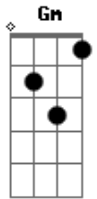

© ukulele-chords.com