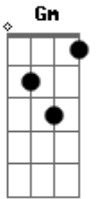

© ukulele-chords.com