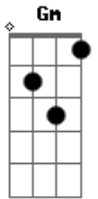

© ukulele-chords.com