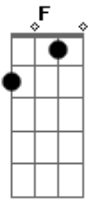

© ukulele-chords.com