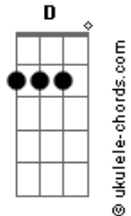

Léti Moupa - Lá no Vale

tom:

D

D

Lá no vale tem um rio

Que corre azul turquesa
A ribanceira, o desafio

G

Ai, ai, ai, ai, aaai, ai, aaai

D

A vida insiste em fluir

G

Oi, oi, oi, oi, aaai, ai, aaai

D

Represa tende a ruir

D

Lá no fundo do teu poço

Na dor do calabouço

Finda a fé, o que é que há?

Acordes

Ai, ai, ai, ai, aaai, ai, aaai

D

A vida insiste em seguir

G

Oi, oi, oi, oi, aaai, ai, aaai

D

A gente tem que persistir

D

Lá no vácuo do espaço

Espirala veloz

A Terra, o Sol, tu e as estrela

G

Ai, ai, ai, ai, aaai, ai, aaai

D

É o universo a se expandir

G

Oi, oi, oi, oi, aaai, ai, aaai

D

Pra frente a gente vai subir