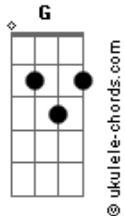

Léti Moupa - Lá no Vale

tom:

D

D

Lá no vale tem um rio

Que corre azul turquesa
A ribanceira, o desafio

G

Ai, ai, ai, ai, aaai, ai, aaai

D

A vida insiste em fluir

G

Oi, oi, oi, oi, aaai, ai, aaai

D

Represa tende a ruir

D

Lá no fundo do teu poço

Na dor do calabouço

Finda a fé, o que é que há?

Acordes

Ai, ai, ai, ai, aaai, ai, aaai

D

A vida insiste em seguir

G

Oi, oi, oi, oi, aaai, ai, aaai

D

A gente tem que persistir

D

Lá no vácuo do espaço

Espirala veloz

A Terra, o Sol, tu e as estrela

G

Ai, ai, ai, ai, aaai, ai, aaai

D

É o universo a se expandir

G

Oi, oi, oi, oi, aaai, ai, aaai

D

Pra frente a gente vai subir