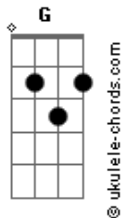

Léti Moupa - Lá no Vale

tom:

D

D

Lá no vale tem um rio

Que corre azul turquesa
A ribanceira, o desafio

G

Ai, ai, ai, ai, aaai, ai, aaai

D

A vida insiste em fluir

G

Oi, oi, oi, oi, aaai, ai, aaai

D

Represa tende a ruir

D

Lá no fundo do teu poço

Na dor do calabouço

Finda a fé, o que é que há?

Acordes

Ai, ai, ai, ai, aaai, ai, aaai

G

A vida insiste em seguir

D

Oi, oi, oi, oi, aaai, ai, aaai