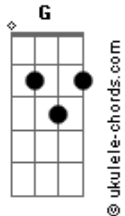

Léti Moupa - Lá no Vale

tom:

D

D

Lá no vale tem um rio

Que corre azul turquesa
A ribanceira, o desafio

G

Ai, ai, ai, ai, aaai, ai, aaai

D

A vida insiste em fluir

G

Oi, oi, oi, oi, aaai, ai, aaai

D

Represa tende a ruir

D

Lá no fundo do teu poço

Na dor do calabouço

Finda a fé, o que é que há?

Acordes

Ai, ai, ai, ai, aaai, ai, aaai

D

A vida insiste em seguir

G

Oi, oi, oi, oi, aaai, ai, aaai