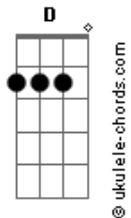

Léti Moupa - Lá no Vale

tom:

D

D

Lá no vale tem um rio

Que corre azul turquesa
A ribanceira, o desafio

G

Ai, ai, ai, ai, aaai, ai, aaai

D

A vida insiste em fluir

G

Oi, oi, oi, oi, aaai, ai, aaai

D

Represa tende a ruir

D

Lá no fundo do teu poço

Na dor do calabouço

Finda a fé, o que é que há?

Acordes

Ai, ai, ai, ai, aaai, ai, aaai

G

A vida insiste em seguir

D

Oi, oi, oi, oi, aaai, ai, aaai