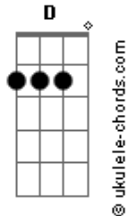

Léti Moupa - Lá no Vale

tom:

D

D

Lá no vale tem um rio

Que corre azul turquesa
A ribanceira, o desafio

G

Ai, ai, ai, ai, aaai, ai, aaai

D

A vida insiste em fluir

G

Oi, oi, oi, oi, aaai, ai, aaai

D

Represa tende a ruir

D

Lá no fundo do teu poço

Na dor do calabouço

Finda a fé, o que é que há?

Acordes

Ai, ai, ai, ai, aaai, ai, aaai

D

A vida insiste em seguir

G

Oi, oi, oi, oi, aaai, ai, aaai