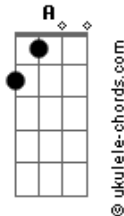

Léti Moupa - Lá no Vale

tom:

D

D

Lá no vale tem um rio

Que corre azul turquesa
A ribanceira, o desafio

G

Ai, ai, ai, ai, aaai, ai, aaai

D

A vida insiste em fluir

G

Oi, oi, oi, oi, aaai, ai, aaai

D

Represa tende a ruir

D

Lá no fundo do teu poço

Na dor do calabouço

Finda a fé, o que é que há?

Acordes

Ai, ai, ai, ai, aaai, ai, aaai

D

A vida insiste em seguir

G

Oi, oi, oi, oi, aaai, ai, aaai

D

A gente tem que persistir

D

Lá no vácuo do espaço

Espirala veloz

A Terra, o Sol, tu e as estrela

G

Ai, ai, ai, ai, aaai, ai, aaai

D

É o universo a se expandir

G

Oi, oi, oi, oi, aaai, ai, aaai

D

Pra frente a gente vai subir