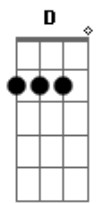

Léti Moupa - Bicho-Gente

tom:

D
Eu desejo
G7
Que tu fique em paz
D
Eu também
G7
Quero viver em paz
D E
Assim, bem sim
A7 D
Como deve ser com os animais

D
Eu sei, tu sabe
G7
A vida leva e traz
D
São dois pra frente
G7
E um também pra trás
D E
Assim, bem sim
A7 D
Como deve ser com os animais

G D
A gente é bicho-gente
C
Ferro e mente
G
Diz muito "não"
D
Mente também mente
C
Quando não entende
G
A mão e a contramão
D

Gente é semente
C
Regada sente
G
Faz revolução
E7 A7
Yin e yang

D
A História espirala
G7
E tem sempre mais
D
A cena se renova
G7
E o ciclo se refaz
D E
Assim, bem sim
A7 D
Como deve ser com os animais

G D
A gente é bicho-gente
C
Ferro e mente
G
Diz muito "não"
D
Mente também mente
C
Quando não entende
G
A mão e a contramão
D
Gente é semente
C
Regada sente
G
Faz revolução
E7 A7
Yin e yang

Acordes

© ukulele-chords.com