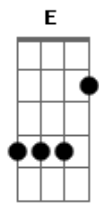

© ukulele-chords.com