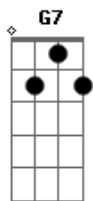

© ukulele-chords.com

© ukulele-chords.com