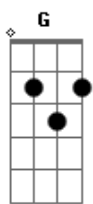

Les Pendrivers - Ipê (Roxo)

tom:

D

[Tab - Riff]

Intro: G7M Bm7 A7 G7M
Bm7 A7 G7M

[Primeira Parte]

G7M Bm7 Não tem como não chover
A7 G7M Com o céu assim, com o céu assim
G7M Bm7 Se eu te regar, ipê
A7 G7M Vou te afogar, eu te afoguei

[Segunda Parte]

G7M Bm7 E até lá, você vai perceber
A7 G7M Que tanto faz e tanto fez
G7M Bm7 0 que é Floripa pra você?
A7 G7M Só um rolê?

[Terceira Parte]

G7M Bm7 Eu quero ser São Paulo, SP
A7 G7M Articular sem me encolher
Gadd9 Bm7

0 meu Sol em terra, bom saber

A7 G7M Igual você

(G7M Bm7 A7)
(G)

[Ponte]

D7M Gb4 Gbm

Se eu te mando fotos

G7M Três canções ou coisas que uma vez eu li

D7M Gb4 Gbm

Ipê, eu quero você

G7M

Perto de mim, perto de mim, perto

D7M Gb4 Gbm G7M

Em companhia ver o sol nascer e se pôr por aqui

(D7M Gb4 Gbm G7M)
(G7M Bm7 A7 G7M)

[Refrão]

G7M Bm7 A7 Os teus olhos castanhos, escuros como os meus
G7M

Quase pretos como os meus

G7M Bm7 A7 As tuas folhas mudam, vão de cor em cor
G7M

Ditam estações

G7M Bm7 A7 Meu otimismo é míope, furta-cor e verde gris
G7M

Cinza na raiz

G7M Bm7 A7 E o teu sorrir dos olhos é marca registrada
G7M

Roxo, flor de ipê

Acordes

© ukulele-chords.com