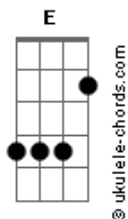

Les Pendrivers - Espantalho

tom:

A

[Primeira Parte]

A7M
Foi pela timidez e por pensar demais
D7M
O meu abraço de espantalho

A E A E A
E a con--fu-----são
D7M
Com os sinais

[Segunda Parte]

A7M
Se nunca foi questão de tempo
D7M
Sempre foi só questão de eu saber me acostumar
D7M
Saber aproveitar

[Hook 1]

A E A E A
E é só vo-----cê vol-----tar
D7M
Pra conversar
A E A E A
Que eu ligo pra vo-----cê
D7M
?Como é que vai??

[Terceira Parte]

Acordes

A7M

Da rotatória ao gramadão

D7M

Do terceiro dia até a colação