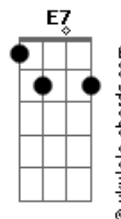

Les Pendrivers - Espantalho

tom:

A

[Primeira Parte]

A7M
Foi pela timidez e por pensar demais
D7M
O meu abraço de espantalho

A E A E A
E a con--fu-----são
D7M
Com os sinais

[Segunda Parte]

A7M
Se nunca foi questão de tempo
D7M
Sempre foi só questão de eu saber me acostumar
D7M
Saber aproveitar

[Hook 1]

A E A E A
E é só vo-----cê vol-----tar
D7M
Pra conversar
A E A E A
Que eu ligo pra vo-----cê
D7M
?Como é que vai??

[Terceira Parte]

Acordes

A7M

Da rotatória ao gramadão

D7M

Do terceiro dia até a colação