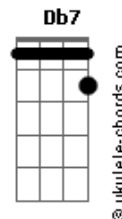

Les Pendrivers - Espantalho

tom:

A

[Primeira Parte]

A7M
Foi pela timidez e por pensar demais
D7M
O meu abraço de espantalho

A E A E A
E a con--fu-----são
D7M
Com os sinais

[Segunda Parte]

A7M
Se nunca foi questão de tempo
D7M
Sempre foi só questão de eu saber me acostumar
D7M
Saber aproveitar

[Hook 1]

A E A E A
E é só vo-----cê vol-----tar
D7M
Pra conversar
A E A E A
Que eu ligo pra vo-----cê
D7M
?Como é que vai??

[Terceira Parte]

Acordes

A7M

Da rotatória ao gramadão

D7M

Do terceiro dia até a colação