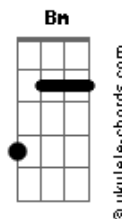

Les Pendrivers - Espantalho

tom:

A

[Primeira Parte]

A7M
Foi pela timidez e por pensar demais
D7M
O meu abraço de espantalho

A E A E A
E a con--fu-----são
D7M
Com os sinais

[Segunda Parte]

A7M
Se nunca foi questão de tempo
D7M
Sempre foi só questão de eu saber me acostumar
D7M
Saber aproveitar

[Hook 1]

A E A E A
E é só vo-----cê vol-----tar
D7M
Pra conversar
A E A E A
Que eu ligo pra vo-----cê
D7M
?Como é que vai??

[Terceira Parte]

Acordes

A7M

Da rotatória ao gramadão

D7M

Do terceiro dia até a colação