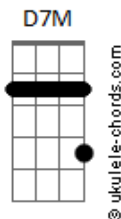

Les Pendrivers - Espantalho

tom:

A

[Primeira Parte]

A7M
Foi pela timidez e por pensar demais
D7M
O meu abraço de espantalho

A E A E A
E a con--fu-----são
D7M
Com os sinais

[Segunda Parte]

A7M
Se nunca foi questão de tempo
D7M
Sempre foi só questão de eu saber me acostumar
D7M
Saber aproveitar

[Hook 1]

A E A E A
E é só vo-----cê vol-----tar
D7M
Pra conversar
A E A E A
Que eu ligo pra vo-----cê
D7M
?Como é que vai??

[Terceira Parte]

Acordes

A7M

Da rotatória ao gramadão

D7M

Do terceiro dia até a colação