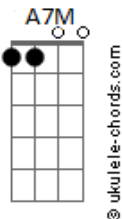

Les Pendrivers - Espantalho

tom:

A

[Primeira Parte]

A7M
Foi pela timidez e por pensar demais
D7M
O meu abraço de espantalho

A E A E A
E a con--fu-----são
D7M
Com os sinais

[Segunda Parte]

A7M
Se nunca foi questão de tempo
D7M
Sempre foi só questão de eu saber me acostumar
D7M
Saber aproveitar

[Hook 1]

A E A E A
E é só vo-----cê vol-----tar
D7M
Pra conversar
A E A E A
Que eu ligo pra vo-----cê
D7M
?Como é que vai??

[Terceira Parte]

Acordes

A7M

Da rotatória ao gramadão

D7M

Do terceiro dia até a colação