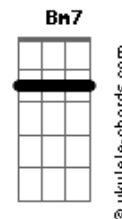

Les Pendrivers - Espantalho

tom:

A

[Primeira Parte]

A7M
Foi pela timidez e por pensar demais
D7M
O meu abraço de espantalho

A E A E A
E a con--fu-----são
D7M
Com os sinais

[Segunda Parte]

A7M
Se nunca foi questão de tempo
D7M
Sempre foi só questão de eu saber me acostumar
D7M
Saber aproveitar

[Hook 1]

A E A E A
E é só vo-----cê vol-----tar
D7M
Pra conversar
A E A E A
Que eu ligo pra vo-----cê
D7M
?Como é que vai??

[Terceira Parte]

Acordes

A7M

Da rotatória ao gramadão

D7M

Do terceiro dia até a colação