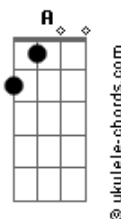

Les Pendrivers - Espantalho

tom:

A

[Primeira Parte]

A7M
Foi pela timidez e por pensar demais
D7M
O meu abraço de espantalho

A E A E A
E a con--fu-----são
D7M
Com os sinais

[Segunda Parte]

A7M
Se nunca foi questão de tempo
D7M
Sempre foi só questão de eu saber me acostumar
D7M
Saber aproveitar

[Hook 1]

A E A E A
E é só vo-----cê vol-----tar
D7M
Pra conversar
A E A E A
Que eu ligo pra vo-----cê
D7M
?Como é que vai??

[Terceira Parte]

Acordes

A7M

Da rotatória ao gramadão

D7M

Do terceiro dia até a colação