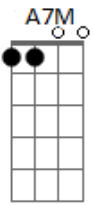

© ukulele-chords.com