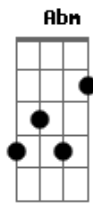

© ukulele-chords.com