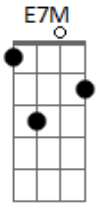

leo.txt - Perdido

tom:

Intro: E7M Dbm7 E
E7M Dbm7
Não sei pra onde eu vou
E7M Dbm7
Não sei o que eu sou

A7M Abm
Não vou deixar pra trás
Dbm Gbm
O mundo em que eu quero estar
A7M Abm
Não vou ficar em paz
Dbm Gbm
Enquanto eu tiver que ir embora

(E7M Dbm7)

E7M Dbm7
Não sei quem é você
E7M Dbm7
Só sei que eu vou perder (você)

(E7M Dbm7)

A7M Abm
Não vou deixar pra trás
Dbm Gbm
O mundo em que eu quero estar
A7M Abm
Não vou ficar em paz
Dbm Gbm
Enquanto eu tiver que ir embora

Acordes

© ukulele-chords.com