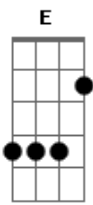

© ukulele-chords.com