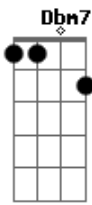

© ukulele-chords.com