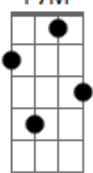

© ukulele-chords.com

F7M