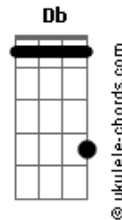

Leopoldo Rassier - Tema de Marcação

tom:

Intro: **Gbm** **Gbm**
Gbm **E** **Bm** **Gbm**
 Vem peão, vem laçador
B **E** **Gbm**
 Hoje é dia de marcação
Gbm **E** **Bm** **Gbm**
 Vem peão, vem laçador
B
 Aparta o gado
E **Gbm**
 Deixa as marcas a mão

Gbm
 Olha o laço, olha a faca
 Olha a brasa, olha a marca
Bm
 Sente o cheiro de carne
Db7 **Gbm**
 Ouve o berro de dor

Bm **Gbm**
 Por onde for esse gado
Bm **Gbm**
 A ferro e fogo marcado
E7 **Gbm**
 Sempre terá seu senhor
E7 **Gbm**
 Sempre terá seu senhor

Bm
 Preferiu a liberdade
Gbm
 Foi marcado de fujão
Bm
 Tinha uma estrela na testa
Gbm
 Foi pra baixo deste chão

Acordes

Gbm
 Olha o laço, olha a faca
 Olha a brasa, olha a marca
Bm
 Sente o cheiro de carne
Db7 **Gbm**
 Ouve o berro de dor
Bm **Gbm**
 Por onde for esse gado
Bm **Gbm**
 A ferro e fogo marcado
E7 **Gbm**
 Sempre terá seu senhor
E7 **Gbm**
 Sempre terá seu senhor