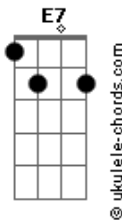

Leopoldo Rassier - Tema de Marcação

tom:

Intro: **Gbm** **Gbm**
Gbm **E** **Bm** **Gbm**
 Vem peão, vem laçador
B **E** **Gbm**
 Hoje é dia de marcação
Gbm **E** **Bm** **Gbm**
 Vem peão, vem laçador
B
 Aparta o gado
E **Gbm**
 Deixa as marcas a mão

Gbm
 Olha o laço, olha a faca
 Olha a brasa, olha a marca
Bm
 Sente o cheiro de carne
Db7 **Gbm**
 Ouve o berro de dor

Bm **Gbm**
 Por onde for esse gado
Bm **Gbm**
 A ferro e fogo marcado
E7 **Gbm**
 Sempre terá seu senhor
E7 **Gbm**
 Sempre terá seu senhor

Bm
 Preferiu a liberdade
Gbm
 Foi marcado de fujão
Bm
 Tinha uma estrela na testa
Gbm
 Foi pra baixo deste chão

Acordes

Gbm
 Olha o laço, olha a faca
 Olha a brasa, olha a marca
Bm
 Sente o cheiro de carne
Db7 **Gbm**
 Ouve o berro de dor
Bm **Gbm**
 Por onde for esse gado
Bm **Gbm**
 A ferro e fogo marcado
E7 **Gbm**
 Sempre terá seu senhor
E7 **Gbm**
 Sempre terá seu senhor

Bm
 Preferiu a liberdade
Gbm
 Foi marcado de fujão
Bm
 Tinha uma estrela na testa
Gbm
 Foi pra baixo deste chão

Gbm
 Olha o laço, olha a faca
 Olha a brasa, olha a marca
Bm
 Sente o cheiro de carne
Db7 **Gbm**
 Ouve o berro de dor
Bm **Gbm**
 Por onde for esse gado
Bm **Gbm**
 A ferro e fogo marcado
E7 **Gbm**
 Sempre terá seu senhor
E7 **Gbm**
 Sempre terá seu senhor