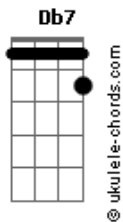

Leopoldo Rassier - Tema de Marcação

tom:

Intro: **Gbm** **Gbm**
Gbm **E** **Bm** **Gbm**
 Vem peão, vem laçador
B **E** **Gbm**
 Hoje é dia de marcação
Gbm **E** **Bm** **Gbm**
 Vem peão, vem laçador
B
 Aparta o gado
E **Gbm**
 Deixa as marcas a mão

Gbm
 Olha o laço, olha a faca
 Olha a brasa, olha a marca
Bm
 Sente o cheiro de carne
Db7 **Gbm**
 Ouve o berro de dor

Bm **Gbm**
 Por onde for esse gado
Bm **Gbm**
 A ferro e fogo marcado
E7 **Gbm**
 Sempre terá seu senhor
E7 **Gbm**
 Sempre terá seu senhor

Bm
 Preferiu a liberdade
Gbm
 Foi marcado de fujão
Bm
 Tinha uma estrela na testa
Gbm
 Foi pra baixo deste chão

Acordes

Gbm
 Olha o laço, olha a faca
 Olha a brasa, olha a marca
Bm
 Sente o cheiro de carne
Db7 **Gbm**
 Ouve o berro de dor