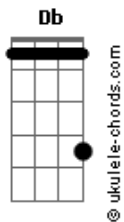

Leopoldo Rassier - Tema de Marcação

tom:

Intro: **Gbm** **Gbm**
Gbm **E** **Bm** **Gbm**
 Vem peão, vem laçador
B **E** **Gbm**
 Hoje é dia de marcação
Gbm **E** **Bm** **Gbm**
 Vem peão, vem laçador
B
 Aparta o gado
E **Gbm**
 Deixa as marcas a mão

Gbm
 Olha o laço, olha a faca
 Olha a brasa, olha a marca
Bm
 Sente o cheiro de carne
Db7 **Gbm**
 Ouve o berro de dor

Bm **Gbm**
 Por onde for esse gado
Bm **Gbm**
 A ferro e fogo marcado
E7 **Gbm**
 Sempre terá seu senhor
E7 **Gbm**
 Sempre terá seu senhor

Bm
 Preferiu a liberdade
Gbm
 Foi marcado de fujão
Bm
 Tinha uma estrela na testa
Gbm
 Foi pra baixo deste chão

Acordes

Gbm
 Olha o laço, olha a faca
 Olha a brasa, olha a marca
Bm
 Sente o cheiro de carne
Db7 **Gbm**
 Ouve o berro de dor