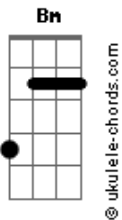

Leopoldo Rassier - Tema de Marcação

tom:

Intro: **Gbm** **Gbm**
Gbm **E** **Bm** **Gbm**
 Vem peão, vem laçador
B **E** **Gbm**
 Hoje é dia de marcação
Gbm **E** **Bm** **Gbm**
 Vem peão, vem laçador
B
 Aparta o gado
E **Gbm**
 Deixa as marcas a mão

Gbm
 Olha o laço, olha a faca
 Olha a brasa, olha a marca
Bm
 Sente o cheiro de carne
Db7 **Gbm**
 Ouve o berro de dor

Bm **Gbm**
 Por onde for esse gado
Bm **Gbm**
 A ferro e fogo marcado
E7 **Gbm**
 Sempre terá seu senhor
E7 **Gbm**
 Sempre terá seu senhor

Bm
 Preferiu a liberdade
Gbm
 Foi marcado de fujão
Bm
 Tinha uma estrela na testa
Gbm
 Foi pra baixo deste chão

Acordes

Gbm
 Olha o laço, olha a faca
 Olha a brasa, olha a marca
Bm
 Sente o cheiro de carne
Db7 **Gbm**
 Ouve o berro de dor
Bm **Gbm**
 Por onde for esse gado
Bm **Gbm**
 A ferro e fogo marcado
E7 **Gbm**
 Sempre terá seu senhor
E7 **Gbm**
 Sempre terá seu senhor

Bm
 Preferiu a liberdade
Gbm
 Foi marcado de fujão
Bm
 Tinha uma estrela na testa
Gbm
 Foi pra baixo deste chão

Gbm
 Olha o laço, olha a faca
 Olha a brasa, olha a marca
Bm
 Sente o cheiro de carne
Db7 **Gbm**
 Ouve o berro de dor
Bm **Gbm**
 Por onde for esse gado
Bm **Gbm**
 A ferro e fogo marcado
E7 **Gbm**
 Sempre terá seu senhor
E7 **Gbm**
 Sempre terá seu senhor