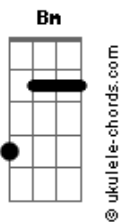

Leopoldo Rassier - Tema de Marcação

tom:

Intro: **Gbm** **Gbm**
Gbm **E** **Bm** **Gbm**
 Vem peão, vem laçador
B **E** **Gbm**
 Hoje é dia de marcação
Gbm **E** **Bm** **Gbm**
 Vem peão, vem laçador
B
 Aparta o gado
E **Gbm**
 Deixa as marcas a mão

Gbm
 Olha o laço, olha a faca
 Olha a brasa, olha a marca
Bm
 Sente o cheiro de carne
Db7 **Gbm**
 Ouve o berro de dor

Bm **Gbm**
 Por onde for esse gado
Bm **Gbm**
 A ferro e fogo marcado
E7 **Gbm**
 Sempre terá seu senhor
E7 **Gbm**
 Sempre terá seu senhor

Bm
 Preferiu a liberdade
Gbm
 Foi marcado de fujão
Bm
 Tinha uma estrela na testa
Gbm
 Foi pra baixo deste chão

Acordes

Gbm
 Olha o laço, olha a faca
 Olha a brasa, olha a marca
Bm
 Sente o cheiro de carne
Db7 **Gbm**
 Ouve o berro de dor

Bm
 Preferiu a liberdade
Gbm
 Foi marcado de fujão
Bm
 Tinha uma estrela na testa
Gbm
 Foi pra baixo deste chão

Gbm
 Olha o laço, olha a faca
 Olha a brasa, olha a marca
Bm
 Sente o cheiro de carne
Db7 **Gbm**
 Ouve o berro de dor