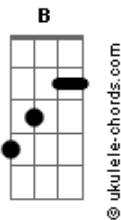

Leopoldo Rassier - Tema de Marcação

tom:

Intro: **Gbm** **Gbm**
Gbm **E** **Bm** **Gbm**
 Vem peão, vem laçador
B **E** **Gbm**
 Hoje é dia de marcação
Gbm **E** **Bm** **Gbm**
 Vem peão, vem laçador
B
 Aparta o gado
E **Gbm**
 Deixa as marcas a mão

Gbm
 Olha o laço, olha a faca
 Olha a brasa, olha a marca
Bm
 Sente o cheiro de carne
Db7 **Gbm**
 Ouve o berro de dor

Bm **Gbm**
 Por onde for esse gado
Bm **Gbm**
 A ferro e fogo marcado
E7 **Gbm**
 Sempre terá seu senhor
E7 **Gbm**
 Sempre terá seu senhor

Bm
 Preferiu a liberdade
Gbm
 Foi marcado de fujão
Bm
 Tinha uma estrela na testa
Gbm
 Foi pra baixo deste chão

Acordes

Gbm
 Olha o laço, olha a faca
 Olha a brasa, olha a marca
Bm
 Sente o cheiro de carne
Db7 **Gbm**
 Ouve o berro de dor
Bm **Gbm**
 Por onde for esse gado
Bm **Gbm**
 A ferro e fogo marcado
E7 **Gbm**
 Sempre terá seu senhor
E7 **Gbm**
 Sempre terá seu senhor

Bm
 Preferiu a liberdade
Gbm
 Foi marcado de fujão
Bm
 Tinha uma estrela na testa
Gbm
 Foi pra baixo deste chão

Gbm
 Olha o laço, olha a faca
 Olha a brasa, olha a marca
Bm
 Sente o cheiro de carne
Db7 **Gbm**
 Ouve o berro de dor
Bm **Gbm**
 Por onde for esse gado
Bm **Gbm**
 A ferro e fogo marcado
E7 **Gbm**
 Sempre terá seu senhor
E7 **Gbm**
 Sempre terá seu senhor