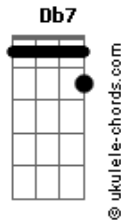

Leopoldo Rassier - Tema de Marcação

tom:

Intro: **Gbm** **Gbm**
Gbm **E** **Bm** **Gbm**
 Vem peão, vem laçador
B **E** **Gbm**
 Hoje é dia de marcação
Gbm **E** **Bm** **Gbm**
 Vem peão, vem laçador
B
 Aparta o gado
E **Gbm**
 Deixa as marcas a mão

Gbm
 Olha o laço, olha a faca
 Olha a brasa, olha a marca
Bm
 Sente o cheiro de carne
Db7 **Gbm**
 Ouve o berro de dor

Bm **Gbm**
 Por onde for esse gado
Bm **Gbm**
 A ferro e fogo marcado
E7 **Gbm**
 Sempre terá seu senhor
E7 **Gbm**
 Sempre terá seu senhor

Bm
 Preferiu a liberdade
Gbm
 Foi marcado de fujão
Bm
 Tinha uma estrela na testa
Gbm
 Foi pra baixo deste chão

Acordes

Gbm
 Olha o laço, olha a faca
 Olha a brasa, olha a marca
Bm
 Sente o cheiro de carne
Db7 **Gbm**
 Ouve o berro de dor
Bm **Gbm**
 Por onde for esse gado
Bm **Gbm**
 A ferro e fogo marcado
E7 **Gbm**
 Sempre terá seu senhor
E7 **Gbm**
 Sempre terá seu senhor