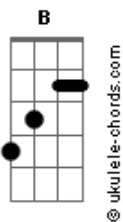

Leopoldo Rassier - Tema de Marcação

tom:

Intro: **Gbm** **Gbm**
Gbm **E** **Bm** **Gbm**
 Vem peão, vem laçador
B **E** **Gbm**
 Hoje é dia de marcação
Gbm **E** **Bm** **Gbm**
 Vem peão, vem laçador
B
 Aparta o gado
E **Gbm**
 Deixa as marcas a mão

Gbm
 Olha o laço, olha a faca
 Olha a brasa, olha a marca
Bm
 Sente o cheiro de carne
Db7 **Gbm**
 Ouve o berro de dor

Bm **Gbm**
 Por onde for esse gado
Bm **Gbm**
 A ferro e fogo marcado
E7 **Gbm**
 Sempre terá seu senhor
E7 **Gbm**
 Sempre terá seu senhor

Bm
 Preferiu a liberdade
Gbm
 Foi marcado de fujão
Bm
 Tinha uma estrela na testa
Gbm
 Foi pra baixo deste chão

Acordes

Gbm
 Olha o laço, olha a faca
 Olha a brasa, olha a marca
Bm
 Sente o cheiro de carne
Db7 **Gbm**
 Ouve o berro de dor

Bm
 Preferiu a liberdade
Gbm
 Foi marcado de fujão
Bm
 Tinha uma estrela na testa
Gbm
 Foi pra baixo deste chão

Gbm
 Olha o laço, olha a faca
 Olha a brasa, olha a marca
Bm
 Sente o cheiro de carne
Db7 **Gbm**
 Ouve o berro de dor