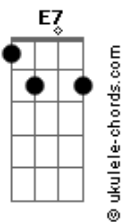

Leopoldo Rassier - Tema de Marcação

tom:

Intro: **Gbm** **Gbm**
Gbm **E** **Bm** **Gbm**
 Vem peão, vem laçador
B **E** **Gbm**
 Hoje é dia de marcação
Gbm **E** **Bm** **Gbm**
 Vem peão, vem laçador
B
 Aparta o gado
E **Gbm**
 Deixa as marcas a mão

Gbm
 Olha o laço, olha a faca
 Olha a brasa, olha a marca
Bm
 Sente o cheiro de carne
Db7 **Gbm**
 Ouve o berro de dor

Bm **Gbm**
 Por onde for esse gado
Bm **Gbm**
 A ferro e fogo marcado
E7 **Gbm**
 Sempre terá seu senhor
E7 **Gbm**
 Sempre terá seu senhor

Bm
 Preferiu a liberdade
Gbm
 Foi marcado de fujão
Bm
 Tinha uma estrela na testa
Gbm
 Foi pra baixo deste chão

Acordes

Gbm
 Olha o laço, olha a faca
 Olha a brasa, olha a marca
Bm
 Sente o cheiro de carne
Db7 **Gbm**
 Ouve o berro de dor