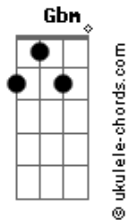

Leopoldo Rassier - Tema de Marcação

tom:

Intro: **Gbm** **Gbm**
Gbm **E** **Bm** **Gbm**
 Vem peão, vem laçador
B **E** **Gbm**
 Hoje é dia de marcação
Gbm **E** **Bm** **Gbm**
 Vem peão, vem laçador
B
 Aparta o gado
E **Gbm**
 Deixa as marcas a mão

Gbm
 Olha o laço, olha a faca
 Olha a brasa, olha a marca
Bm
 Sente o cheiro de carne
Db7 **Gbm**
 Ouve o berro de dor

Bm **Gbm**
 Por onde for esse gado
Bm **Gbm**
 A ferro e fogo marcado
E7 **Gbm**
 Sempre terá seu senhor
E7 **Gbm**
 Sempre terá seu senhor

Bm
 Preferiu a liberdade
Gbm
 Foi marcado de fujão
Bm
 Tinha uma estrela na testa
Gbm
 Foi pra baixo deste chão

Acordes

Gbm
 Olha o laço, olha a faca
 Olha a brasa, olha a marca
Bm
 Sente o cheiro de carne
Db7 **Gbm**
 Ouve o berro de dor
Bm **Gbm**
 Por onde for esse gado
Bm **Gbm**
 A ferro e fogo marcado
E7 **Gbm**
 Sempre terá seu senhor
E7 **Gbm**
 Sempre terá seu senhor

Bm
 Preferiu a liberdade
Gbm
 Foi marcado de fujão
Bm
 Tinha uma estrela na testa
Gbm
 Foi pra baixo deste chão

Gbm
 Olha o laço, olha a faca
 Olha a brasa, olha a marca
Bm
 Sente o cheiro de carne
Db7 **Gbm**
 Ouve o berro de dor
Bm **Gbm**
 Por onde for esse gado
Bm **Gbm**
 A ferro e fogo marcado
E7 **Gbm**
 Sempre terá seu senhor
E7 **Gbm**
 Sempre terá seu senhor