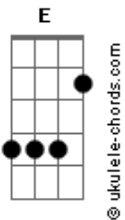

Leopoldo Rassier - Tema de Marcação

tom:

Intro: **Gbm** **Gbm**
Gbm **E** **Bm** **Gbm**
 Vem peão, vem laçador
B **E** **Gbm**
 Hoje é dia de marcação
Gbm **E** **Bm** **Gbm**
 Vem peão, vem laçador
B
 Aparta o gado
E **Gbm**
 Deixa as marcas a mão

Gbm
 Olha o laço, olha a faca
 Olha a brasa, olha a marca
Bm
 Sente o cheiro de carne
Db7 **Gbm**
 Ouve o berro de dor

Bm **Gbm**
 Por onde for esse gado
Bm **Gbm**
 A ferro e fogo marcado
E7 **Gbm**
 Sempre terá seu senhor
E7 **Gbm**
 Sempre terá seu senhor

Bm
 Preferiu a liberdade
Gbm
 Foi marcado de fujão
Bm
 Tinha uma estrela na testa
Gbm
 Foi pra baixo deste chão

Acordes

Gbm
 Olha o laço, olha a faca
 Olha a brasa, olha a marca
Bm
 Sente o cheiro de carne
Db7 **Gbm**
 Ouve o berro de dor
Bm **Gbm**
 Por onde for esse gado
Bm **Gbm**
 A ferro e fogo marcado
E7 **Gbm**
 Sempre terá seu senhor
E7 **Gbm**
 Sempre terá seu senhor

Bm
 Preferiu a liberdade
Gbm
 Foi marcado de fujão
Bm
 Tinha uma estrela na testa
Gbm
 Foi pra baixo deste chão

Gbm
 Olha o laço, olha a faca
 Olha a brasa, olha a marca
Bm
 Sente o cheiro de carne
Db7 **Gbm**
 Ouve o berro de dor
Bm **Gbm**
 Por onde for esse gado
Bm **Gbm**
 A ferro e fogo marcado
E7 **Gbm**
 Sempre terá seu senhor
E7 **Gbm**
 Sempre terá seu senhor