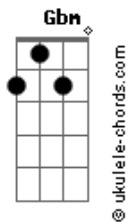

Leopoldo Rassier - Tema de Marcação

tom:

Intro: **Gbm** **Gbm**
Gbm **E** **Bm** **Gbm**
 Vem peão, vem laçador
B **E** **Gbm**
 Hoje é dia de marcação
Gbm **E** **Bm** **Gbm**
 Vem peão, vem laçador
B
 Aparta o gado
E **Gbm**
 Deixa as marcas a mão

Gbm
 Olha o laço, olha a faca
 Olha a brasa, olha a marca
Bm
 Sente o cheiro de carne
Db7 **Gbm**
 Ouve o berro de dor

Bm **Gbm**
 Por onde for esse gado
Bm **Gbm**
 A ferro e fogo marcado
E7 **Gbm**
 Sempre terá seu senhor
E7 **Gbm**
 Sempre terá seu senhor

Bm
 Preferiu a liberdade
Gbm
 Foi marcado de fujão
Bm
 Tinha uma estrela na testa
Gbm
 Foi pra baixo deste chão

Acordes

Gbm
 Olha o laço, olha a faca
 Olha a brasa, olha a marca
Bm
 Sente o cheiro de carne
Db7 **Gbm**
 Ouve o berro de dor

Bm
 Preferiu a liberdade
Gbm
 Foi marcado de fujão
Bm
 Tinha uma estrela na testa
Gbm
 Foi pra baixo deste chão

Gbm
 Olha o laço, olha a faca
 Olha a brasa, olha a marca
Bm
 Sente o cheiro de carne
Db7 **Gbm**
 Ouve o berro de dor