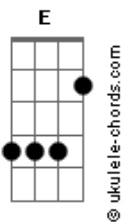

Leopoldo Rassier - Tema de Marcação

tom:

Intro: **Gbm** **Gbm**
Gbm **E** **Bm** **Gbm**
 Vem peão, vem laçador
B **E** **Gbm**
 Hoje é dia de marcação
Gbm **E** **Bm** **Gbm**
 Vem peão, vem laçador
B
 Aparta o gado
E **Gbm**
 Deixa as marcas a mão

Gbm
 Olha o laço, olha a faca
 Olha a brasa, olha a marca
Bm
 Sente o cheiro de carne
Db7 **Gbm**
 Ouve o berro de dor

Bm **Gbm**
 Por onde for esse gado
Bm **Gbm**
 A ferro e fogo marcado
E7 **Gbm**
 Sempre terá seu senhor
E7 **Gbm**
 Sempre terá seu senhor

Bm
 Preferiu a liberdade
Gbm
 Foi marcado de fujão
Bm
 Tinha uma estrela na testa
Gbm
 Foi pra baixo deste chão

Acordes

Gbm
 Olha o laço, olha a faca
 Olha a brasa, olha a marca
Bm
 Sente o cheiro de carne
Db7 **Gbm**
 Ouve o berro de dor

Bm
 Preferiu a liberdade
Gbm
 Foi marcado de fujão
Bm
 Tinha uma estrela na testa
Gbm
 Foi pra baixo deste chão

Gbm
 Olha o laço, olha a faca
 Olha a brasa, olha a marca
Bm
 Sente o cheiro de carne
Db7 **Gbm**
 Ouve o berro de dor