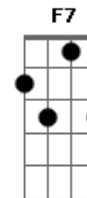

© ukulele-chords.com