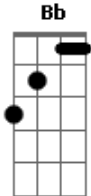

© ukulele-chords.com