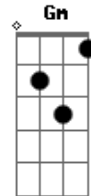

© ukulele-chords.com