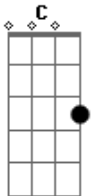

Leonor - Grande Amor

tom:

Intro: F Am Bb Gm C
F Am Bb Gm C

F F
Que posso senhor dar em troca do teu grande amor
Bb Gm C
Os céus, as estrelas do mar, ou o perfume de uma flor
F Am
Pelas vezes que eu me perdi e o senhor me encontrou
Bb Gm C
E eu esqueci de dizer, obrigado Senhor
F Am
Que posso Senhor dar em troca da Graça infinita
Bb Gm F
Que sustenta, consola o que chora nas horas aflitas
F Am
Pela Luz que brilhou neste mundo e mostrou o caminho
Bb Gm a C

A fonte da paz nosso Rei, da coroa de espinhos

Gm C F
Que posso Senhor dar em troca da minh'alma perdida
Dm Gm G C C7 Bb

C
Dos pregos da cruz, as tuas feridas, tua mão estendida à me abençoar

F C Dm Bb Gm
É impossível como poderei pagar, Tu mereces muito mais
Bb Gm C F
Que tudo que eu possa dar, o pecador diante da Tua cruz
Dm Gm C F
Só Teu Sangue meu Jesus tem poder pra me salvar (3x)

Int: F Am Bb Gm C 2X

Que posso senhor dar em troca da minh'alma perdida

Acordes

© ukulele-chords.com