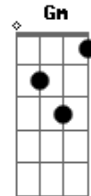

Leonor - Grande Amor

tom:

Intro: F Am Bb Gm C
F Am Bb Gm C

F F
Que posso senhor dar em troca do teu grande amor
Bb Gm C
Os céus, as estrelas do mar, ou o perfume de uma flor
F Am
Pelas vezes que eu me perdi e o senhor me encontrou
Bb Gm C
E eu esqueci de dizer, obrigado Senhor
F Am
Que posso Senhor dar em troca da Graça infinita
Bb Gm F
Que sustenta, consola o que chora nas horas aflitas
F Am
Pela Luz que brilhou neste mundo e mostrou o caminho
Bb Gm a C

A fonte da paz nosso Rei, da coroa de espinhos

Gm C F
Que posso Senhor dar em troca da minh'alma perdida
Dm Gm G C C7 Bb

C
Dos pregos da cruz, as tuas feridas, tua mão estendida à me abençoar

F C Dm Bb Gm
É impossível como poderei pagar, Tu mereces muito mais
Bb Gm C F
Que tudo que eu possa dar, o pecador diante da Tua cruz
Dm Gm C F
Só Teu Sangue meu Jesus tem poder pra me salvar (3x)

Int: F Am Bb Gm C 2X

Que posso senhor dar em troca da minh'alma perdida

Acordes

© ukulele-chords.com

© ukulele-chords.com

© ukulele-chords.com

© ukulele-chords.com

© ukulele-chords.com