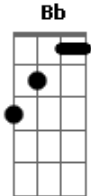

Leonor - Grande Amor

tom:

Intro: F Am Bb Gm C
F Am Bb Gm C

F F
Que posso senhor dar em troca do teu grande amor
Bb Gm C
Os céus, as estrelas do mar, ou o perfume de uma flor
F Am
Pelas vezes que eu me perdi e o senhor me encontrou
Bb Gm C
E eu esqueci de dizer, obrigado Senhor
F Am
Que posso Senhor dar em troca da Graça infinita
Bb Gm F
Que sustenta, consola o que chora nas horas aflitas
F Am
Pela Luz que brilhou neste mundo e mostrou o caminho
Bb Gm a C

A fonte da paz nosso Rei, da coroa de espinhos

Gm C F
Que posso Senhor dar em troca da minh'alma perdida
Dm Gm G C C7 Bb

C
Dos pregos da cruz, as tuas feridas, tua mão estendida à me abençoar

F C Dm Bb Gm
É impossível como poderei pagar, Tu mereces muito mais
Bb Gm C F
Que tudo que eu possa dar, o pecador diante da Tua cruz
Dm Gm C F
Só Teu Sangue meu Jesus tem poder pra me salvar (3x)

Int: F Am Bb Gm C 2X

Que posso senhor dar em troca da minh'alma perdida

Acordes

© ukulele-chords.com

© ukulele-chords.com

© ukulele-chords.com

© ukulele-chords.com

© ukulele-chords.com