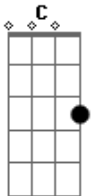

Leonor - Grande Amor

tom:

Intro: F Am Bb Gm C
F Am Bb Gm C

F F
Que posso senhor dar em troca do teu grande amor
Bb Gm C
Os céus, as estrelas do mar, ou o perfume de uma flor
F Am
Pelas vezes que eu me perdi e o senhor me encontrou
Bb Gm C
E eu esqueci de dizer, obrigado Senhor
F Am
Que posso Senhor dar em troca da Graça infinita
Bb Gm F
Que sustenta, consola o que chora nas horas aflitas
F Am
Pela Luz que brilhou neste mundo e mostrou o caminho
Bb Gm a C

A fonte da paz nosso Rei, da coroa de espinhos

Gm C F
Que posso Senhor dar em troca da minh'alma perdida
Dm Gm G C C7 Bb

C
Dos pregos da cruz, as tuas feridas, tua mão estendida à me abençoar

F C Dm Bb Gm
É impossível como poderei pagar, Tu mereces muito mais
Bb Gm C F
Que tudo que eu possa dar, o pecador diante da Tua cruz
Dm Gm C F
Só Teu Sangue meu Jesus tem poder pra me salvar (3x)

Int: F Am Bb Gm C 2X

Que posso senhor dar em troca da minh'alma perdida

Acordes

© ukulele-chords.com

© ukulele-chords.com

© ukulele-chords.com

© ukulele-chords.com

© ukulele-chords.com