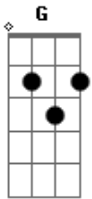

Leoni - Temporada das Flores

tom:

Intro: D G D G

D G D G
 Que saudade! Agora me aguardem
 D G G D G
 Chegaram as tardes de sol a pino
 D G D G
 Pelas ruas, flores e amigos

D G D G
 Me encontram vestindo o meu melhor sorriso
 Em A Gbm Bm

Eu passei um tempo andando no escuro
 Em A Gbm Bm

Procurando não achar as respostas
 Em A Gbm Bm

Eu era a causa e a saída de tudo
 G A

E eu cavei como um túnel meu caminho de volta

[Refrão]

D A G D
 Me espera, amor que eu estou chegando
 A G D

Depois do inverno, a vida em cores
 A Gbm G A

Espera, amor. Nossa temporada das flores

Acordes

© ukulele-chords.com

© ukulele-chords.com

© ukulele-chords.com

© ukulele-chords.com

© ukulele-chords.com