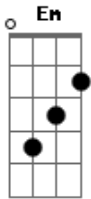

Eu passei um tempo andando no escuro
 Em A Gbm Bm

Procurando não achar as respostas
 Em A Gbm Bm

Eu era a causa e a saída de tudo
 G A

E eu cavei como um túnel meu caminho de volta

[Refrão]

D A G D
 Me espera, amor que eu estou chegando
 A G D

Depois do inverno, a vida em cores
 A Gbm G A

Espera, amor. Nossa temporada das flores

Acordes

© ukulele-chords.com

© ukulele-chords.com

© ukulele-chords.com

© ukulele-chords.com

© ukulele-chords.com

© ukulele-chords.com

D G D G
 Eu te trago um milhão de presentes
 D G D G
 Que eu achava que já tinha perdido
 D G D G
 Mas estavam na mesma gaveta
 D G D G
 E o calor das pessoas e o amor pela vida
 Em A Gbm Bm
 Me espera. Estou chegando com fome
 Em A Gbm Bm
 Preparando o campo e a alma prá's flores
 Em A Gbm Bm
 E quando ouvir alguém falar no meu nome
 G A
 Eu te juro que pode acreditar nos rumores