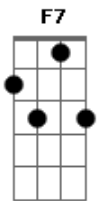

© ukulele-chords.com