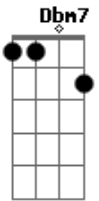

© ukulele-chords.com