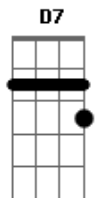

© ukulele-chords.com