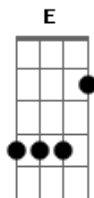

Leoni - Quase Um Segundo

Tom: G
Intro: Am G D F E F

Am G D
Eu queria ver no escuro do mundo

F E F
Onde está o que você quer

Am G D
Pra me transformar no que te agrada

E7
No que me faça ver

Am D7 F
Quais são as cores e as coisas

E7
Pra te prender

C C7 F
Eu tive um sonho ruim e acordei chorando

E7
Por isso te liguei

F E7 Am G
Será que você ainda pensa em mim?

F E7 Gbm Gm C7 F
Será que você ainda pensa?

Am G D
Às vezes te odeio por quase um segundo

F
Depois te amo mais

Am G D
Teus pelos, teu gosto, teu rosto, tudo, tudo

F
Que não me deixa em paz

Am D7 F E7
Quais são as cores e as coisas pra te prender

C C7 F
Eu tive um sonho ruim e acordei chorando

E7
Por isso te liguei

F E7 Am G
Será que você, ainda pensa em mim?

F E7 Gbm Gm C7 F
Será que você ainda pensa?...

Acordes

© ukulele-chords.com

© ukulele-chords.com

© ukulele-chords.com

© ukulele-chords.com

© ukulele-chords.com