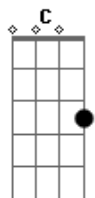

© ukulele-chords.com