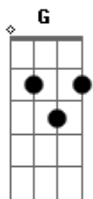

Leoni - Por Que Não Eu

G tom:

(versão simplificada)

G D Cadd9
Quando ela cai no sofá so far away
Em D Cadd9
Vinho à beça na cabeça eu nao sei
G D
Quando ela insiste em beijar seu traveseiro
C Cadd9
Eu me viro do avesso
Em D
Eu vou dizer aquelas coisas
Cadd9
Mas na hora esqueço

[Refrão]

G Bm7
Por que não eu? ah, ah
C Cadd9
Por que não eu

G Bm7
Por que não eu? ah, ah
C Cadd9
Por que não eu

G D

Acordes

© ukulele-chords.com

© ukulele-chords.com

© ukulele-chords.com