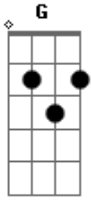

Por que não eu?

Por que não eu?

Ah! Ah!

Cadd9

Acordes

Por que não eu?

(Cm)

[Final] G

© ukulele-chords.com