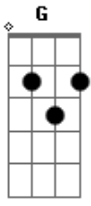

Por que não eu?

Por que não eu?

Ah! Ah!

Cadd9

Acordes

Por que não eu?

(Cm)

[Final] G

© ukulele-chords.com