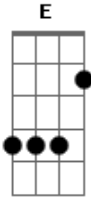

© ukulele-chords.com