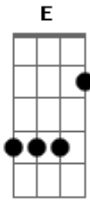

© ukulele-chords.com