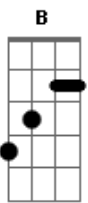

© ukulele-chords.com