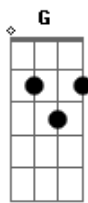

© ukulele-chords.com

© ukulele-chords.com