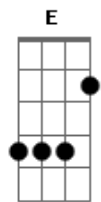

Leoni - Nessa Espera

Tom: E

Vinícius Cantuária / Leoni

[Intro:] B E Dbm Gb B E A Dbm

B E Dbm Gb B
Todo dia é só mais um dia
E A Dbm B
Se é longe de você
E Dbm Gb B
Todo tempo é só essa espera
E A Dbm Abm
Se eu não puder te ver

Mas se é pra te ver chorar nem pensar
A Abm Gb E Abm
Melhor deixar pra lá, mas se é pra te ver chorar

Gb E A Abm
Melhor sentir saudade e deixar o tempo consertar
Gb E Em
O que der pra consertar, o que ainda resta de nós
O que há de ser será qualquer dia
Mas o que haverá de ser
Nem a brisa vem soprar nessa espera
Tudo espera por você
B Dbm B
Deixa a chuva desabar nessa espera
Dbm B
Deixa a mágoa desmanchar nessa espera
Dbm B
Deixa a água carregar nessa espera
Dbm B
Toda a raiva que restar nessa espera

Acordes

© ukulele-chords.com