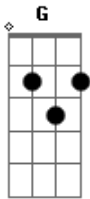

© ukulele-chords.com