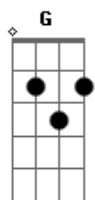

Leoni - Delicadeza

Tom: G
Intro: G Em C G Em C

Em
A chuva da madrugada
C
Distorce a cor das horas
Bm
Faz mais de uma semana
C
Mas tudo me lembra que você foi embora
Em
Com você aprendi demais
C
Até que o amor não é
Bm
A escola mais divertida
C
No fim sempre ensina o que a gente não quer
Refrão:
G Em
Desculpe a delicadeza, desculpe a dedicação
Am C

A culpa é toda minha, você tem sempre razão
G Em
Desculpe a delicadeza, desculpe te querer bem
Am C D Em
Você merecia menos, você merece tudo que não tem
Merece o que não tem
G Em C G Em C
Merece o que não tem
Em
A chuva da madrugada
C
Distorce a cor das horas
Bm
Faz mais de uma semana
C
Mas tudo me lembra que você foi embora
(Refrão)
Em
Com você aprendi demais
C
Com você aprendi demais
(Refrão)

Acordes

© ukulele-chords.com