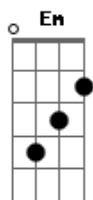

© ukulele-chords.com