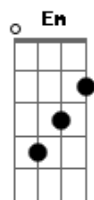

© ukulele-chords.com