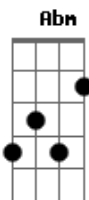

© ukulele-chords.com