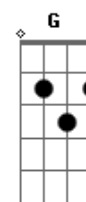

© ukulele-chords.com

© ukulele-chords.com