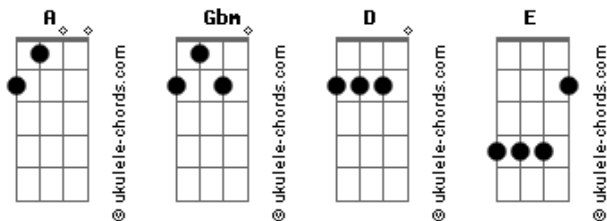

# Leoni Torres - Toda Una Vida

tom:

Intro: Gbm D A E  
Gbm D A E

Gbm D A  
Como tú, no hay nadie que me cuide y me quiera  
E Gbm  
No encuentro una belleza más sincera  
D A E  
Por eso te doy todo lo que soy  
Gbm D A  
Como tú, como un hechizo de amor en mis venas  
E Gbm  
Como reflejo, como primavera

D A E  
No hay nada que me llene más que tú  
Gbm D  
Podrás confiar al fin en alguien que te quiera  
A E  
Que dé su amor y dé por ti la vida entera  
Gbm D  
Alguien que te enamore

A E  
Y que sepa cuidar siempre cada momento  
Gbm D A E  
Hoy, aquí, vengo a decirte que ando loco por ti  
Gbm D  
Nena, provócame, anda, acaríciame  
A E  
Si tú me quieres, tengo toda una vida

[Refrão]  
Gbm D A E  
Pa' darte mi amor, pa' darte mi amor  
Gbm D A E  
Ooooooooooooooooooh

( Gbm D A E )  
( Gbm D A E )

Gbm D A  
En esta vida ya no busco nada más  
E  
Porque te he encontrado a ti  
Gbm D A  
Vivir contigo por toda la eternidad  
E  
Hasta que nos llegue el fin

## Acordes

Gbm D  
Podrás confiar al fin en alguien que te quiera  
A E  
Que dé su amor y dé por ti la vida entera  
Gbm D  
Alguien que te enamore

A E  
Y que sepa cuidar siempre cada momento  
Gbm D A E  
Hoy, aquí, vengo a decirte que ando loco por ti  
Gbm D  
Nena, provócame, anda, acaríciame  
A E  
Si tú me quieres, tengo toda una vida