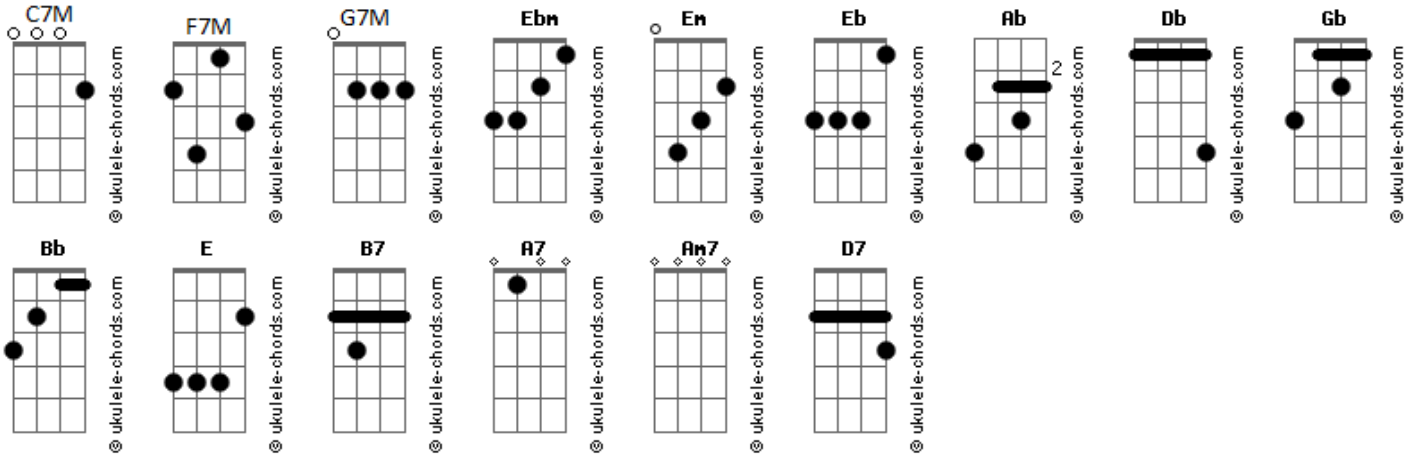

Leonel - Um Coração

tom:
 Ebm (forma dos acordes no tom de Em)
 Afinação: Eb Ab Db Gb Bb Eb
 Intro: Em Em E E C7M F7M B7
 Em Em E E C7M F7M F7M

Em A7 Em
 Olhei, me pediu obedeci
 A7 Am7
 Me falou, não perguntei
 D7 G7M
 Mas eu só quero é saber
 C7M F7M
 O que é que cê quer com meu amor?
 B7
 O que é que cê quer da minha vida?
 Em Em E E C7M
 Eu não jogo tarô, eu não leio mão
 F7M B7
 Só tenho um coração e pretendo manter
 Em Em E E C7M
 Oh...

Em A7 Em
 Pensei, me guardei desiludi
 A7 Am7
 Revoltei, desaprendi
 D7 G7M
 Eu já nem quero mais saber
 C7M F7M
 O que é que cê quer com meu amor
 B7
 O que é que cê quer na minha vida
 Em Em E E C7M
 Eu não peço favor, eu não dou sermão

Acordes

F7M B7
 Só tenho um palavrão que guardei pra você
 Em Em E E C7M
 Oh...
 [Solo] Em A7 Em A7 Am7 D7 G7M C7M F7M B7
 Em Em E E C7M F7M B7
 Em A7 Em
 Sentei, me acalmei no tempo sim
 A7 Am7
 Amarguei o que não fiz
 D7 G7M
 E vem você pra perguntar
 C7M F7M
 Por que que eu quero o seu amor
 B7
 Por que que eu quero a sua vida
 Em Em E E C7M
 Eu não jogo tarô, eu não leio mão
 F7M B7
 Só tenho um coração e pretendo manter
 Em Em E E C7M
 Não peço favor, eu não dou sermão
 F7M B7
 Só tenho um palavrão que guardei pra você
 Em Em E E C7M
 Não jogo tarô, eu não leio mão
 F7M B7
 Só tenho um coração
 Em Em E E C7M F7M
 Ah...