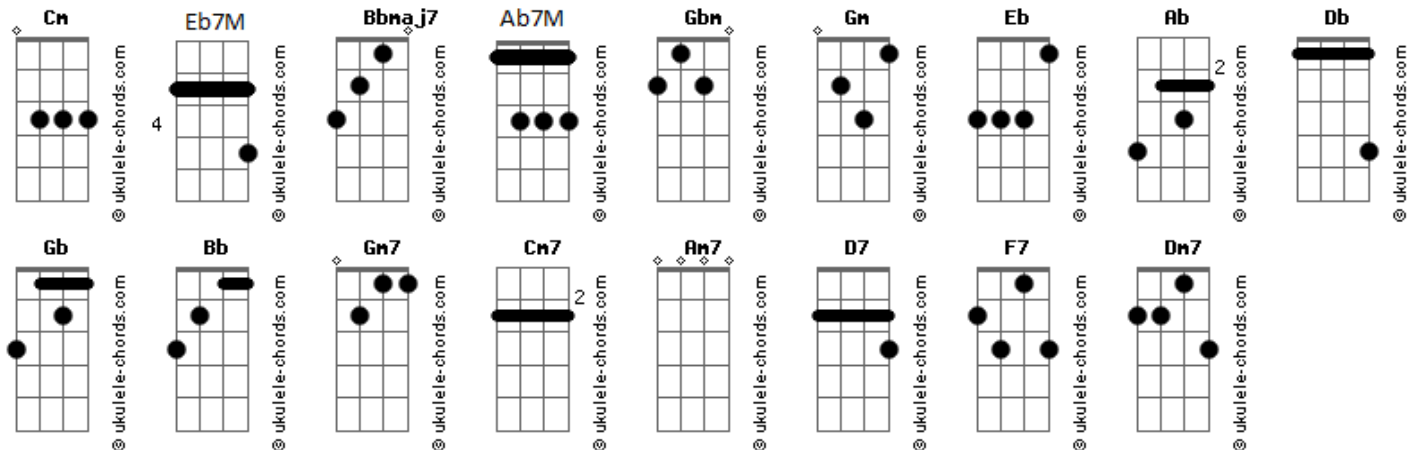

Leonel - Sal e Limão

tom:
Gbm (forma dos acordes no tom de Gm)
 Afinação: Eb Ab Db Gb Bb Eb
 Intro: Gm7 Cm7 Gm7 Eb7M Cm
 Bb7M Am7 D7 Gm7 D7

Gm7 Cm7 Gm7
 Não, não vivo jamais sem você
 Eb7M Cm Bb7M
 E nunca irei te esquecer
 Am7 D7
 Te odeio por ter que falar
 Gm7 D7
 Tinha tanto lugar, tinha tanto lugar

Gm7 Cm7 Gm7
 Que eu poderia dizer
 Eb7M Cm Bb7M
 E até me entregar sem saber
 Am7 D7
 Mas aqui bem no meio do bar?
 Gm7 D7
 Você quer me matar?

Cm7 F7 Bb7M
 Falta muito, muito pouco pra eu me perder
 Eb7M Dm7
 E até cogitei te esquecer
 Eb7M
 Mas cabeça não pode parar
 Dm7 Eb7M Ab7M
 E assim não consigo pensar
 Am7 D7
 Mas é pouco pra sujeitar
 (Gm7 Cm7 Gm7 Eb7M Cm)
 (Bb7M Am7 D7 Gm7 D7)

Gm7 Cm7 Gm7
 Se me pede com educação
 Eb7M Cm Bb7M
 Prataria com sal e limão
 Am7 D7
 Entrego o meu coração
 Gm7 D7
 À tua disposição, à tua disposição

Acordes

Gm7 Cm7 Gm7
 Só não adianta forçar
 Eb7M Cm Bb7M
 Se não sabe o meu beabá
 Am7 D7 Gm7
 Desse jeito não vou aturar
 D7
 Assim quero pensar
 Cm7 F7 Bb7M
 Falta muito, muito pouco pra eu me perder
 Eb7M Dm7
 E até cogitei te esquecer
 Eb7M
 Mas cabeça não pode parar
 Dm7 Eb7M Ab7M
 E assim não consigo pensar
 Am7 D7
 Mas é pouco pra sujeitar
 (Gm7 Cm7 Gm7 Eb7M Cm)
 (Bb7M Am7 D7 Gm7 D7)
 Gm7 Cm7 Gm7
 E nenhum ponto a menos ou mais
 Eb7M Cm Bb7M
 Me enquadrrou em um xeque sagaz
 Am7 D7
 Não há como contra-atacar
 Gm7 D7
 Acabou de ganhar
 Cm7 F7 Bb7M
 Falta muito, muito pouco pra eu me perder
 Eb7M Dm7
 E até cogitei te esquecer
 Eb7M
 Mas cabeça não pode parar
 Dm7 Eb7M Ab7M
 E assim não consigo pensar
 Am7 D7
 Mas é pouco pra sujeitar
 [Final] Gm7 Cm7 Gm7 Eb7M Cm
 Bb7M Am7 D7 Gm7 D7