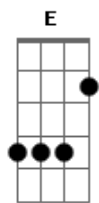

E

© ukulele-chords.com