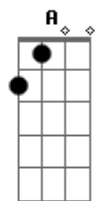

Leonel Gomez - Florão de Chinoca

A tom:

Morena lindaça, pois tu tens a graça da rosa em botão
Por esta paisana senti a picana no meu coração
Olhando a boieira, estrela campeira, teus olhos eu vejo
Pra esta chinita eu trago a estrellita em troca de um beijo
Floreiol:

F G
Floreando a guitarra invoco a cigarra nas cordas em flor (Floreiol)
Seguindo este embalo te fiz de regalo uns versos de amor
Chinoca bonita com ares de Anita, florão de donzela
Se bela é a lua, tu és a xirua mais linda que ela

F G7
Por esta chinoca eu paro com as tropas e finco morada
Eu mesmo solito levando um ranchito beirando uma aguada
Cruzando a porteira verás a figueira sombreando na frente
Pra hora do amargo, matear ao meu lado, bombeando o poente

Acordes

© ukulele-chords.com