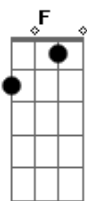

Leonel Gomez - Florão de Chinoca

A tom:

Morena lindaça, pois tu tens a graça da rosa em botão
Por esta paisana senti a picana no meu coração
Olhando a boieira, estrela campeira, teus olhos eu vejo
Pra esta chinita eu trago a estrellita em troca de um beijo
Floreiol:

F G
Floreando a guitarra invoco a cigarra nas cordas em flor (Floreiol)
Seguindo este embalo te fiz de regalo uns versos de amor
Chinoca bonita com ares de Anita, florão de donzela
Se bela é a lua, tu és a xirua mais linda que ela

F G7
Por esta chinoca eu paro com as tropas e finco morada
Eu mesmo solito levando um ranchito beirando uma aguada
Cruzando a porteira verás a figueira sombreando na frente
Pra hora do amargo, matear ao meu lado, bombeando o poente

Acordes

© ukulele-chords.com

© ukulele-chords.com

© ukulele-chords.com

© ukulele-chords.com

© ukulele-chords.com

© ukulele-chords.com

© ukulele-chords.com

© ukulele-chords.com