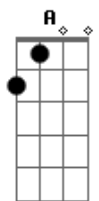

Leonel Gomez - Florão de Chinoca

tom:

A

Morena lindaça, pois tu tens a graça da rosa em botão

Por esta paisana senti a picana no meu coração

Olhando a boeira, estrela campeira, teus olhos eu vejo

Pra esta chinita eu trago a estrellita em troca de um beijo
Floreiol:

F G
Floreando a guitarra invoco a cigarra nas cordas em flor (Floreiol)
Seguindo este embalo te fiz de regalo uns versos de amor
Chinoca bonita com ares de Anita, florão de donzela
Se bela é a lua, tu és a xirua mais linda que ela

F G7
Por esta chinoca eu paro com as tropas e finco morada
Eu mesmo solito levando um ranchito beirando uma aguada
Cruzando a porteira verás a figueira sombreando na frente
Pra hora do amargo, matear ao meu lado, bombeando o poente

Acordes

© ukulele-chords.com