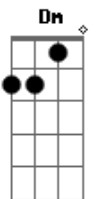

© ukulele-chords.com