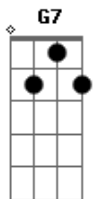

© ukulele-chords.com