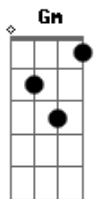

© ukulele-chords.com