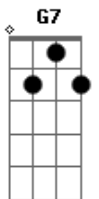

© ukulele-chords.com