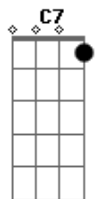

© ukulele-chords.com