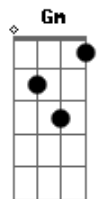

© ukulele-chords.com