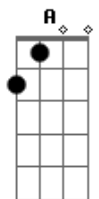

Leonel Gomez - Pela Cordeona do Tempo

tom:

Intro: C G7 C A

Pela cordeona do tempo que abre o fole e não fala G7
Muita moça de campanha bailou seus sonhos na sala C
Muito romance fronteiro, desses que a noite ainda embala C7 F
Teve um floreio primeiro nos alvoroços de um pala C

Quanta saudade perdida nos toques desta cordeona C7 F
Ensinou para o pago essa vaneira chorona C
E muito foia a razão de uma noite redomona Dm G7
De se entregar o coração pra os olhos d'alguma dona F C
Pela cordeona do tempo, nos ranchos beira de estrada F
Alumbrados de candeeiro, clareando a copa e mais nada Dm G7
Quanta promessa foi feita no escuro de uma ramada Dm G7 C

Pra muita moça direita perder-se na magrugada

(C G7 C)

Quanto trago, por desgosto, já se golpeou no balcão Dm
Ouvindo sem por sentido essa gaita de botão C
Dos que procuram no trago uma verdade ou razão C7 F
Pra desfazer um estrago guardado no coração C G7 C
Pela cordeona do tempo que abre o fole pra vida F
Quanta alegria fez casa, quanto rincão deu guarida C
Quanto gaúcho campeiro, campeando alguma investida Dm G7
Abriu o peito troveiro, contando os causos da lida Dm G7 C
Quanto adeus que ficou, quanto adeus que virá F C
Nas vozes de uma cordeona há muito que se cantar Dm G7 C
Porque há quem tome um gole mirando a luz de um olhar F C
Bem antes que feche o fole e depois que o baile acabar Dm G7 C

Acordes

© ukulele-chords.com