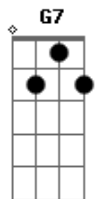

© ukulele-chords.com