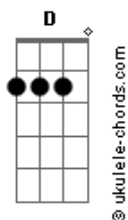

Leonel Gomez - Mensual

tom:

Intro: D Em A D Em A D

D
De folga outra vez
Em
Mensual que cruza o mês
A D
Rumo ao meu rincão me vou
D
Cavalo e corredor
Em
Num tranco assobiador
A7 D
Sombreiro e pala ao vento, vou
D G
Que coisa linda é chegar e ver o sol
A D
Clareando o pátio e a ramada
D Em
Apeio e num saludo bueno
Em A7 D
De beber sereno adoça meu olhar
D Em
Apeio e num saludo bueno
Em A7 D
De beber sereno adoça meu olhar

Em
E se a noite me encontrar
A7
Com ganas de bailar
D
De pronto sem floreio
Em
Plancho o lenço colorado
A
Que meu pala sem igual
D
Hoje vai parar rodeio
Em
Baila gentes do rincão
A
Cordeona e violão
D B7
Qual o vento que passa
Em
De milonga e vaneirão
A7 D
A voz do coração se vai
D
Na copa flor y flor

Acordes

Em
Un vino, sí, señor
A7 D
Destapa o véu da solidão
D
E a vida só assim
Em
Por simples faz feliz
A7 D
Quem tem na alma uma canção
D G
Que coisa linda é chegar e ver o sol
A7
Clareando o pátio e a ramada
D Em
Apeio e num saludo bueno
A7 D
De beber sereno adoça meu olhar
D Em
Apeio e num saludo bueno
A7 D
De beber sereno adoça meu olhar
Em
E se a noite me encontrar
A
Com ganas de bailar
D
De pronto sem floreio