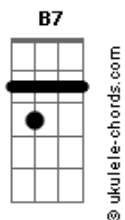

Leonel Gomez - Mensual

tom:

Intro: D Em A D Em A D

D
De folga outra vez
Em
Mensual que cruza o mês
A D
Rumo ao meu rincão me vou
D
Cavalo e corredor
Em
Num tranco assobiador
A7 D
Sombreiro e pala ao vento, vou
D G
Que coisa linda é chegar e ver o sol
A D
Clareando o pátio e a ramada
D Em
Apeio e num saludo bueno
Em A7 D
De beber sereno adoça meu olhar
D Em
Apeio e num saludo bueno
Em A7 D
De beber sereno adoça meu olhar

Em
E se a noite me encontrar
A7
Com ganas de bailar
D
De pronto sem floreio
Em
Plancho o lenço colorado
A
Que meu pala sem igual
D
Hoje vai parar rodeio
Em
Baila gentes do rincão
A
Cordeona e violão
D B7
Qual o vento que passa
Em
De milonga e vaneirão
A7 D
A voz do coração se vai
D
Na copa flor y flor

Acordes

Em
Un vino, sí, señor
A7 D
Destapa o véu da solidão
D
E a vida só assim
Em
Por simples faz feliz
A7 D
Quem tem na alma uma canção
D G
Que coisa linda é chegar e ver o sol
A7
Clareando o pátio e a ramada
D Em
Apeio e num saludo bueno
A7 D
De beber sereno adoça meu olhar
D Em
Apeio e num saludo bueno
A7 D
De beber sereno adoça meu olhar
Em
E se a noite me encontrar
A
Com ganas de bailar
D
De pronto sem floreio