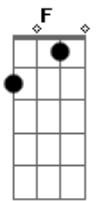

Leonel Gomez - Décima de Um Gaudério

Tom: F

Dm Gm Dm Am Dm
Dm
Um semblante de primavera
A7
Misto de flores e espinhos
Se estendeu por toda estrada
Projetou sombra e aguada
Dm D
Por donde cruzo o caminho
Gm
Fui dando espalda pra o rancho
C
Cruzei pra lá da cancela
F
Sentei as garras no pingo
Am
Busquei a volta no estribo
Dm
Com a mão canhota na rédea
Dm
Na direção do horizonte
A7
Meu pingo trocava orelha
E a espora dava o comando
Pra ele sair tranqueando
Dm D
Riscando-lhe a barrigueira
Gm
E o rancho que eu mesmo fiz
C
Nobre de simples valores
F
Guarda um ar de despedida
Am
Virou tapera dormida

Dm
Aos olhos dos cruzadores
Por gaudério hoje distante
Gm
Mateio a sombra dos molhos
C
O pingo livre da cincha
Atado a soga relincha
F Dm
Vejo a saudade em seus olhos
Saí pra amansar distancias
Gm
Com a alma de olhar profundo
C
Pois nasci de alma andeja
E desde piá com certeza
Sonhava andar pelo mundo
Dm
Mas se por acaso o pingo
A7
Relinchar com insistencia
Desato a soga que o tranca
E dou-lhe um tapa na anca
Dm D
Pra que retorne a querência
Gm
E sigo cruzando a estrada
C
Porque gaudério sou eu
F
Dou um jeito nos arreios
Am
A maior riqueza que tenho
Dm
É esse mundo de Deus

Acordes

© ukulele-chords.com