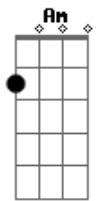

© ukulele-chords.com