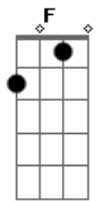

Leonel Gomez - Décima de Um Gaudério

Tom: F

Dm Gm Dm Am Dm
Um semblante de primavera
Misto de flores e espinhos ^{A7}
Se estendeu por toda estrada
Projetou sombra e aguada
Por donde cruzo o caminho ^{Dm D}
Fui dando espalda pra o rancho ^{Gm}
Cruzei pra lá da cancela ^C
Sentei as garras no pingo ^F
Busquei a volta no estribo ^{Am}
Com a mão canhota na rédea ^{Dm}
Na direção do horizonte ^{Dm}
Meu pingo trocava orelha ^{A7}
E a espora dava o comando
Pra ele sair tranqueando ^{Dm D}
Riscando-lhe a barrigueira ^{Gm}
E o rancho que eu mesmo fiz ^C
Nobre de simples valores ^F
Guarda um ar de despedida ^{Am}
Virou tapera dormida

Dm
Aos olhos dos cruzadores
Por gaudério hoje distante ^{Gm}
Mateio a sombra dos molhos ^C
O pingo livre da cincha
Atado a soga relincha
Vejo a saudade em seus olhos ^{F Dm}
Saí pra amansar distancias ^{Gm}
Com a alma de olhar profundo ^C
Pois nasci de alma andeja
E desde piá com certeza
Sonhava andar pelo mundo
Mas se por acaso o pingo ^{Dm}
Relinchar com insistencia ^{A7}
Desato a soga que o tranca
E dou-lhe um tapa na anca ^{Dm D}
Pra que retorne a querência ^{Gm}
E sigo cruzando a estrada ^C
Porque gaudério sou eu ^F
Dou um jeito nos arreios ^{Am}
A maior riqueza que tenho ^{Dm}
É esse mundo de Deus

Acordes

© ukulele-chords.com