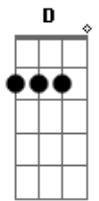

© ukulele-chords.com