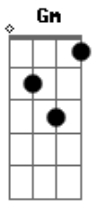

© ukulele-chords.com