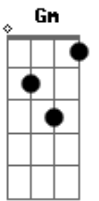

© ukulele-chords.com