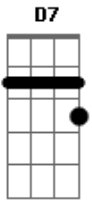

© ukulele-chords.com