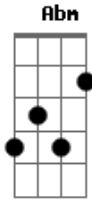

© ukulele-chords.com