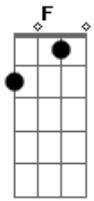

Só refugando a vida que se vem pra forma E
Gbm
Então cuidado no meter a cara B7
E
Pois encolhendo a trança é que se escolhe as norma

[Solo] A Abm Db7 Gbm
B7 Bm E7 Am
D7 G B7 E

E Gbm
Um potro ventena, acolhera e cincha
B7 E
Acaba de tiro e a fera se some
Dbm F Gbm
Um povo que mete, a cara na seda
B7 E
Acaba vendado e morre de fome

E (E A)
Gbm
Eu defendo a trança de um coro bem gordo
B7
Mas com a vista aberta pra enxergar o peral E
Dbm F Gbm
Do que a maciez de uma negra seda E (E
A B7 E)
Que não castiga nunca, mas nega o embornal

[Final] B7 E B7 E
A E B7 A
Abm Gbm E

Acordes

© ukulele-chords.com

© ukulele-chords.com

© ukulele-chords.com

© ukulele-chords.com

© ukulele-chords.com

© ukulele-chords.com