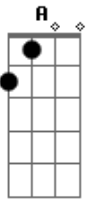

© ukulele-chords.com