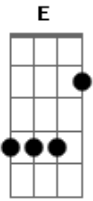

Leonel Gomez - Buçal na cara

Tom: E

Intro: E A E Gbm B7
E Am E Gbm B7 E

E
Este buçal na cara, do clarear do dia
B7
Quem embuçala tanto pra levar de tiro E
Dbm F Gbm
É a trança certa que sustenta o fato
B7
Do buçal na cara o qual eu me refiro E
E
0 segredo é a trança ser de um couro gordo
B7
Se for um potro ou de embuçalar E
Dbm F Gbm
Ou talvez de seda, uma negra seda
B7
B7 E)
Que se trance a venda para um cabrestiar

[Refrão]

Gbm
O buçal é um fato e contestar não posso
E
mas o cabresto é nosso e o tirão também
Gbm
Seguir o tranco sem levar guascasso
B7
Com os manotaço pra escolher "cê" tem
Gbm
Refugar mangueira nessa recolhida

Só refugando a vida que se vem pra forma E
Gbm
Então cuidado no meter a cara B7
E
Pois encolhendo a trança é que se escolhe as norma

[Solo] A Abm Db7 Gbm
B7 Bm E7 Am
D7 G B7 E

E Gbm
Um potro ventena, acolhera e cincha
B7 E
Acaba de tiro e a fera se some
Dbm F Gbm
Um povo que mete, a cara na seda
B7 E
Acaba vendado e morre de fome

E (E A)
Gbm
Eu defendo a trança de um coro bem gordo
B7
Mas com a vista aberta pra enxergar o peral E
Dbm F Gbm
Do que a maciez de uma negra seda E (E
A B7 E)
Que não castiga nunca, mas nega o embornal

[Final] B7 E B7 E
A E B7 A
Abm Gbm E

Acordes

© ukulele-chords.com