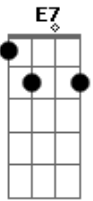

© ukulele-chords.com