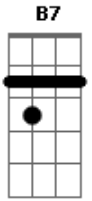

Leonel Gomez - Buçal na cara

Tom: E

Intro: E A E Gbm B7
E Am E Gbm B7 E

E
Este buçal na cara, do clarear do dia
B7
Quem embuçala tanto pra levar de tiro E
Dbm F Gbm
É a trança certa que sustenta o fato
B7
Do buçal na cara o qual eu me refiro E
E
0 segredo é a trança ser de um couro gordo
B7
Se for um potro ou de embuçalar E
Dbm F Gbm
Ou talvez de seda, uma negra seda
B7
B7 E)
Que se trance a venda para um cabrestiar

Só refugando a vida que se vem pra forma E
Gbm
Então cuidado no meter a cara B7
E
Pois encolhendo a trança é que se escolhe as norma

[Solo] A Abm Db7 Gbm
B7 Bm E7 Am
D7 G B7 E

E Gbm
Um potro ventena, acolhera e cincha
B7 E
Acaba de tiro e a fera se some
Dbm F Gbm
Um povo que mete, a cara na seda
B7 E
Acaba vendado e morre de fome

E (E A)
Gbm
Eu defendo a trança de um coro bem gordo
B7
Mas com a vista aberta pra enxergar o peral E
Dbm F Gbm
Do que a maciez de uma negra seda E (E
A B7 E)
Que não castiga nunca, mas nega o embornal

[Final] B7 E B7 E
A E B7 A
Abm Gbm E

Acordes

© ukulele-chords.com

© ukulele-chords.com

© ukulele-chords.com

© ukulele-chords.com

© ukulele-chords.com

© ukulele-chords.com