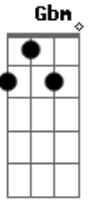

Só refugando a vida que se vem pra forma E
Gbm
Então cuidado no meter a cara B7
E
Pois encolhendo a trança é que se escolhe as norma

[Solo] A Abm Db7 Gbm
B7 Bm E7 Am
D7 G B7 E

E Gbm
Um potro ventena, acolhera e cincha
B7 E
Acaba de tiro e a fera se some
Dbm F Gbm
Um povo que mete, a cara na seda
B7 E
Acaba vendado e morre de fome

E (E A)
Gbm
Eu defendo a trança de um coro bem gordo
B7
Mas com a vista aberta pra enxergar o peral E
Dbm F Gbm
Do que a maciez de uma negra seda E (E
A B7 E)
Que não castiga nunca, mas nega o embornal

[Final] B7 E B7 E
A E B7 A
Abm Gbm E

Acordes

© ukulele-chords.com

© ukulele-chords.com

© ukulele-chords.com

© ukulele-chords.com

© ukulele-chords.com

© ukulele-chords.com