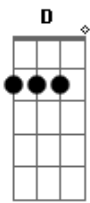

© ukulele-chords.com