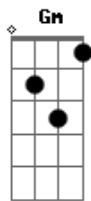

Leonel Gomez - Alto La Tropa

Tom: G

m ^{Gm} D
Opa, opa alto la tropa Gm
que ressonga na canhada D
A cordeona, voz trocada Eb
Sob um céu de santa-fé Gm
De volta ao pago contempla D
O semblante do sombreiro Gm
E assoma ao tranco campeiro Eb D
Meu rosilho pangaré Gm G7
Golpeio um gole de canha Cm
Bombeio a lua na estrada Gm
Que vai direito à ramada D
Deste ranchito quinchado Fm G7
Ao Ataliba, um saludo Cm
Saco a chilena e o pala Gm
E reluz dentro da sala D
Na rastra o florão prateado Gm G7
Por vaqueano trago a estampa Cm
E um pedido ao musiqueiro Gm
Pra um valseado balconeiro D
Que se vai fazendo eco Fm G7
Que hoje hay mais de uma morena Cm Gm
D Gm G7

Querendo bailar serena Cm
Junto a flor do meu jaleco Gm
Bem na flor do meu jaleco D Gm
Bem na flor do meu jaleco D Gm
(Gm G7 Cm Gm D)
(Gm G7 Cm Gm Eb D Gm)
Do paysano o mesmo grito Gm D
O mesmo vinho golpeado Gm
Então busco, arrinconado Eb D
O olhar da mesma morena Gm
No negaceio convidado D
Pra bailar de pé trocado Gm
Num romance alpargateado Eb D
Repetindo a mesma cena Gm G7
Encosta o rosto morena Cm
Bem na flor do jaleco Gm
E sonha com a primavera D
Retornando pra o rincão Fm G7
E no volteio da sala Cm
Não chora e baila comigo Gm
Que nesta volta te digo D
Te entrego meu coração Gm G7
[Final] Gm G7 Cm Gm Eb D Gm

Acordes

© ukulele-chords.com

© ukulele-chords.com

© ukulele-chords.com

© ukulele-chords.com

© ukulele-chords.com

© ukulele-chords.com

© ukulele-chords.com