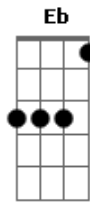

© ukulele-chords.com