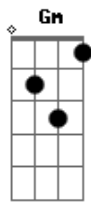

© ukulele-chords.com