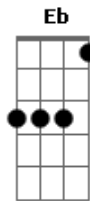

© ukulele-chords.com