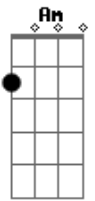

© ukulele-chords.com