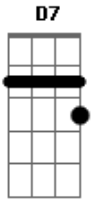

© ukulele-chords.com