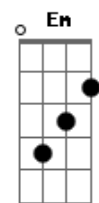

© ukulele-chords.com