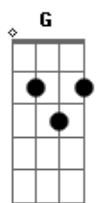

© ukulele-chords.com