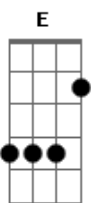

© ukulele-chords.com