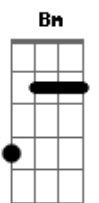

© ukulele-chords.com