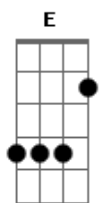

© ukulele-chords.com