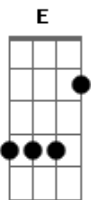

© ukulele-chords.com