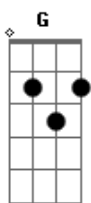

© ukulele-chords.com