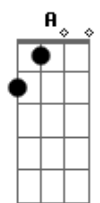

© ukulele-chords.com