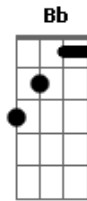

[Refrão]

Quando você chegar
Tire essa roupa molhada
Quero ser a toalha
E o seu cobertor

Quando você chegar
Mando a saudade sair
Vai tropejar vai cair
Um temporal de amor

(D A D G A)

[Terceira Parte]

Acordes

© ukulele-chords.com

© ukulele-chords.com

© ukulele-chords.com

© ukulele-chords.com

© ukulele-chords.com

Doido pra sentir seu cheiro
Doido pra sentir seu gosto
Louco pra beijar seu beijo matar a saudade
E esse meu desejo