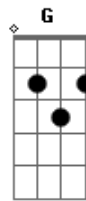

© ukulele-chords.com