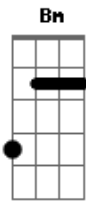

© ukulele-chords.com