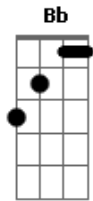

# Leonardo - Temporal de Amor

tom:

Intro: D A Bm G  
D A D A

[Primeira Parte]

Chuva no telhado, vento no portão  
E eu aqui nesta solidão  
Fecho a janela, tá frio o nosso quarto  
E eu aqui sem o teu abraço

Acordes

© ukulele-chords.com

© ukulele-chords.com

© ukulele-chords.com

© ukulele-chords.com

© ukulele-chords.com

Doido pra sentir seu cheiro  
Doido pra sentir seu gosto  
Louco pra beijar seu beijo matar a saudade  
E esse meu desejo