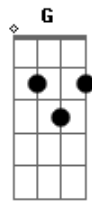

# Leonardo - Temporal de Amor

tom:

Intro: D A Bm G  
D A D A

[Primeira Parte]

Chuva no telhado, vento no portão  
E eu aqui nesta solidão  
Fecho a janela, tá frio o nosso quarto  
E eu aqui sem o teu abraço

Acordes

© ukulele-chords.com

© ukulele-chords.com

© ukulele-chords.com

© ukulele-chords.com

© ukulele-chords.com

Doido pra sentir seu cheiro  
Doido pra sentir seu gosto  
Louco pra beijar seu beijo matar a saudade  
E esse meu desejo