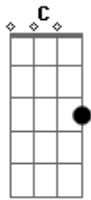

Leonardo - Tem Alguém Em Seu Lugar

Tom: G
Intro: G D C D

G D C D G
Ontem ela me ligou / E chorou de soluçar
D C D
Implorando o meu perdão / Me pedindo pra voltar

G D C D G
Diz que anda tão carente / Mergulhada em solidão
D C D G
E só agora percebeu / Que o seu grande amor sou eu
C D G
Ainda sou o dono / Do seu coração

D C
Eu me lembro aquele dia / Que você saiu
G
Chamei gritei seu nome / Você nem me ouviu

D
E por aí sem medo foi se aventurar
C
O tempo passou você não quis voltar
G
O meu coração cansou de te esperar
D
A dor de um amor só outro amor pode curar
C D G
Já tem alguém em seu lugar
(Solo: G D C D G C D Bm C G D)
G
Diz que anda tão carente ( ) em seu lugar
C D G
Já tem alguém em seu luga

Acordes

© ukulele-chords.com

© ukulele-chords.com

© ukulele-chords.com

© ukulele-chords.com

© ukulele-chords.com