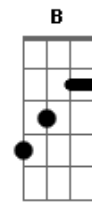

ukulele-chords.com