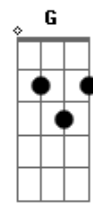

ukulele-chords.com