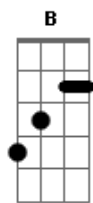

ukulele-chords.com