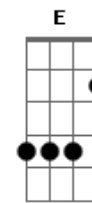

ukulele-chords.com