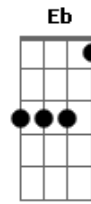

ukulele-chords.com