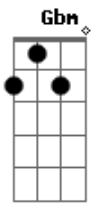

ukulele-chords.com