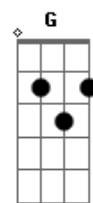

ukulele-chords.com