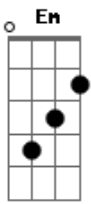

ukulele-chords.com