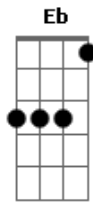

ukulele-chords.com