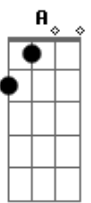

D A A7 D
Só você que me ilumina, meu pequeno talismã
A D Bm
Como é doce essa rotina de te amar toda manhã
Gbm D Bm
Nos momentos mais difíceis você é o meu divã
Gbm D
Nosso amor não tem segredo, sabe tudo de nós dois
Bm E
E joga fora os nossos medos
D E A A7 D E Gbm
Vai saudade diz pra ela, diz pra ela aparecer
D E A A E Gbm
Vai saudade ve se troca
D E A E
A minha solidão por ela pra valer o meu viver

(G D7 Em Bm)
(C G A7 D7)

G D
Chuva no telhado, vento no portão
C Am G D7
e eu aqui nesta solidã-----ã-ã-ão
G D
Fecho a janela, tá frio o nosso quarto
C Am G G7
e eu aqui sem o teu abra-----ço

[Pré-Refrão]

C D
Doido pra sentir seu cheiro
Eb Em
Doido pra sentir seu gosto
C D C
Louco pra beijar seu beijo matar a saudade
D G

E esse meu desejo
C D
Vê se não demora muito
Eb Em
Co razão tá re clamando
C D C
Traga logo o seu carinho, tô aqui sozinho
D G D7
Tô te esperando

G
Quando você chegar
D Em C
Tire essa roupa molhada
G D7
Quero ser a toalha
G D7
e o seu coberto---o-o-or
G
Quando você chegar
D Em C
Mando a saudade sair
G D7
Vai trovejar vai cair
C D7
um temporal de amor
G
Um temporal de amor
De amor

(B Gb E B Gb)

B B7
Na cabeça sua imagem, no meu peito a vontade
E
De ser o homem dela
E B Dbm
Eu de volta do trabalho, vou de novo pro meu quarto
Gb B Gb
Vou te amar da minha janela

[Refrão]

B Gb
Solidão, quando a luz se apaga
E B Gb
Eu de novo em casa, morrendo de amor por ela
B Gb
Solidão, que minha alma extravasa
E B Gb
Não suporto a vontade de fazer amor com ela

Acordes

ukulele-chords.com