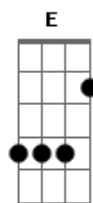

ukulele-chords.com