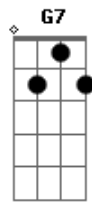

ukulele-chords.com