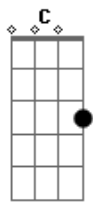

ukulele-chords.com