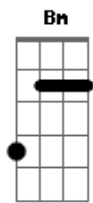

ukulele-chords.com