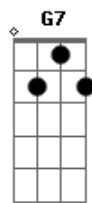

ukulele-chords.com