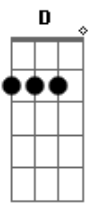

ukulele-chords.com