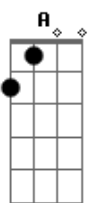

D A A7 D
Só você que me ilumina, meu pequeno talismã
A D Bm
Como é doce essa rotina de te amar toda manhã
Gbm D Bm
Nos momentos mais difíceis você é o meu divã
Gbm D
Nosso amor não tem segredo, sabe tudo de nós dois
Bm E
E joga fora os nossos medos
D E A A7 D E Gbm
Vai saudade diz pra ela, diz pra ela aparecer
D E A A E Gbm
Vai saudade ve se troca
D E A E
A minha solidão por ela pra valer o meu viver

(G D7 Em Bm)
(C G A7 D7)

G D
Chuva no telhado, vento no portão
C Am G D7
e eu aqui nesta solidã-----ã-ã-ão
G D
Fecho a janela, tá frio o nosso quarto
C Am G G7
e eu aqui sem o teu abra-----ço

[Pré-Refrão]

C D
Doido pra sentir seu cheiro
Eb Em
Doido pra sentir seu gosto
C D C
Louco pra beijar seu beijo matar a saudade
D G

E esse meu desejo
C D
Vê se não demora muito
Eb Em
Co ração tá re clamando
C D C
Traga logo o seu carinho, tô aqui sozinho
D G D7
Tô te esperando

G
Quando você chegar
D Em C
Tire essa roupa molhada
G D7
Quero ser a toalha
G D7
e o seu coberto---o-o-or
G
Quando você chegar
D Em C
Mando a saudade sair
G D7
Vai tropejar vai cair
C D7
um temporal de amor
G
Um temporal de amor
De amor

(B Gb E B Gb)

B B7
Na cabeça sua imagem, no meu peito a vontade
E
De ser o homem dela
E B Dbm
Eu de volta do trabalho, vou de novo pro meu quarto
Gb B Gb
Vou te amar da minha janela

[Refrão]

B Gb
Solidão, quando a luz se apaga
E B Gb
Eu de novo em casa, morrendo de amor por ela
B Gb
Solidão, que minha alma extravasa
E B Gb
Não suporto a vontade de fazer amor com ela

Acordes

ukulele-chords.com