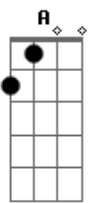

D A A7 D
Só você que me ilumina, meu pequeno talismã
A D Bm
Como é doce essa rotina de te amar toda manhã
Gbm D Bm
Nos momentos mais difíceis você é o meu divã
Gbm D
Nosso amor não tem segredo, sabe tudo de nós dois
Bm E
E joga fora os nossos medos
D E A A7 D E Gbm
Vai saudade diz pra ela, diz pra ela aparecer
D E A A E Gbm
Vai saudade ve se troca
D E A E
A minha solidão por ela pra valer o meu viver

(G D7 Em Bm)
(C G A7 D7)

G D
Chuva no telhado, vento no portão
C Am G D7
e eu aqui nesta solidã-----ã-ã-ão
G D
Fecho a janela, tá frio o nosso quarto
C Am G G7
e eu aqui sem o teu abra-----ço

[Pré-Refrão]

C D
Doido pra sentir seu cheiro
Eb Em
Doido pra sentir seu gosto
C D C
Louco pra beijar seu beijo matar a saudade
D G

E esse meu desejo
C D
Vê se não demora muito
Eb Em
Co ração tá re clamando
C D C
Traga logo o seu carinho, tô aqui sozinho
D G D7
Tô te esperando

G
Quando você chegar
D Em C
Tire essa roupa molhada
G D7
Quero ser a toalha
G D7
e o seu coberto---o-o-or
G
Quando você chegar
D Em C
Mando a saudade sair
G D7
Vai tropejar vai cair
C D7
um temporal de amor
G
Um temporal de amor
De amor

(B Gb E B Gb)

B B7
Na cabeça sua imagem, no meu peito a vontade
E
De ser o homem dela
E B Dbm
Eu de volta do trabalho, vou de novo pro meu quarto
Gb B Gb
Vou te amar da minha janela

[Refrão]

B Gb
Solidão, quando a luz se apaga
E B Gb
Eu de novo em casa, morrendo de amor por ela
B Gb
Solidão, que minha alma extravasa
E B Gb
Não suporto a vontade de fazer amor com ela

Acordes

ukulele-chords.com