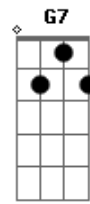

ukulele-chords.com