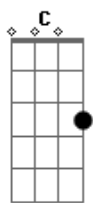

ukulele-chords.com