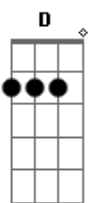

ukulele-chords.com