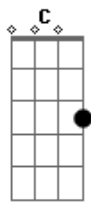

ukulele-chords.com