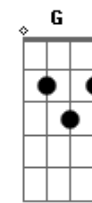

ukulele-chords.com