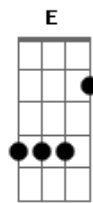

ukulele-chords.com