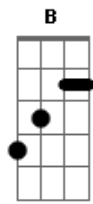

ukulele-chords.com