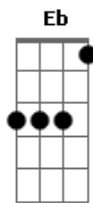

ukulele-chords.com