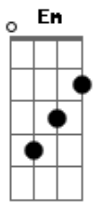

ukulele-chords.com