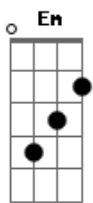

ukulele-chords.com