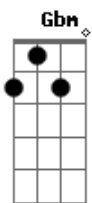

ukulele-chords.com