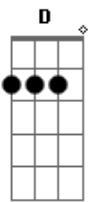

© ukulele-chords.com