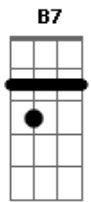

© ukulele-chords.com