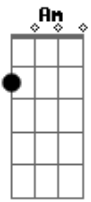

© ukulele-chords.com