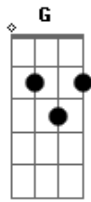

© ukulele-chords.com