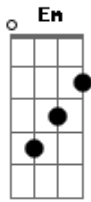

© ukulele-chords.com