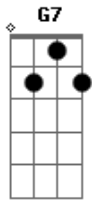

© ukulele-chords.com