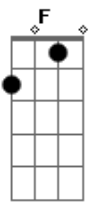

© ukulele-chords.com