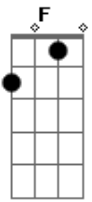

© ukulele-chords.com