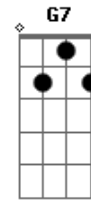

© ukulele-chords.com