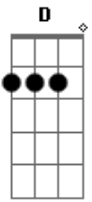

© ukulele-chords.com