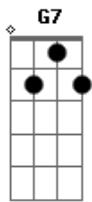

© ukulele-chords.com