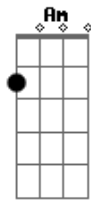

© ukulele-chords.com