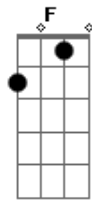

© ukulele-chords.com