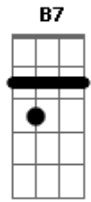

© ukulele-chords.com