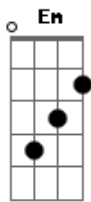

© ukulele-chords.com