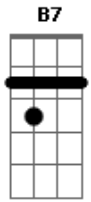

© ukulele-chords.com