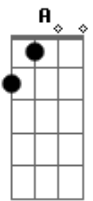

© ukulele-chords.com

© ukulele-chords.com