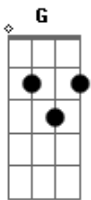

Leonardo - Pense em Mim

Tom: G
Intro: A Gbm A Gbm

G Em
Em vez de você ficar pensando nele
G Em
Em vez de você viver chorando por ele

Refrão:

C D
Pensa em mim, chore por mim
G Em
Liga pra mim, não, não liga pra ele
C D
Pensa em mim, chore por mim
G Em
Liga pra mim, não, não liga pra ele
C D G
Pra ele..., não chore por ele

G Em

Se lembre que eu há muito tempo te amo,
C G Em
te amo, te amo, quero fazer você feliz
C D
Vamos pegar o primeiro avião
G Em
Com destino a felicidade
C D G
A felicidade... pra mim é você

Refrão:

C D
Pensa em mim, chore por mim
G Em
Liga pra mim, não, não liga pra ele
C D
Pensa em mim, chore por mim
G Em
Liga pra mim, não, não liga pra ele
C D G
Pra ele..., não chore por ele

Acordes

© ukulele-chords.com