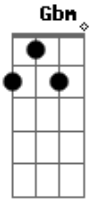

© ukulele-chords.com

© ukulele-chords.com