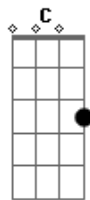

© ukulele-chords.com