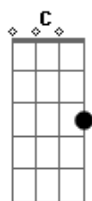

© ukulele-chords.com