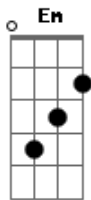

© ukulele-chords.com