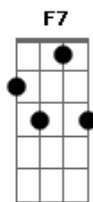

© ukulele-chords.com