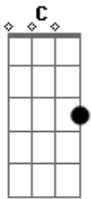

# Leonardo - Pega Eu E Leva Pra Você

Tom: C  
Intro: C Am7 F G F C

C  
Quem quiser um coração,  
Am7  
Cheio de amor e paixão,  
F C Am7 G  
Tenho pra dar e vender,

Refrão:

F G C Am7 G  
Pega eu e leva pra você,

C  
Se você tá sem ninguém,  
Am7  
e tá procurando alguém,  
F7 C Am7 G  
Que te ame e dê prazer,

Refrão:

F G C Am7 G  
Pega eu e leva pra você,  
F F7 C

Pega eu e leva pra você.

F C  
Quero ser sua metade,  
Am7 G  
A sua felicidade,  
F7 C Am7 G  
Sou o seu amanhecer,

Refrão:

F G C Am7 G  
Pega eu e leva pra você,  
F F7 C  
Pega eu e leva pra você.

F7  
Estou contando as horas,  
G7 C Am7  
Pra gente se ver  
F F7 C Am7  
Quando você chegar eu quero te dizer

Refrão:

F G C Am7 G  
Pega eu e leva pra você,  
F F7 C  
Pega eu e leva pra você. (3x)