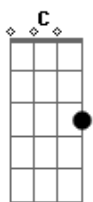

Leonardo - Pega Eu E Leva Pra Você

Tom: C
Intro: C Am7 F G F C

C
Quem quiser um coração,
Am7
Cheio de amor e paixão,
F C Am7 G
Tenho pra dar e vender,

Refrão:

F G C Am7 G
Pega eu e leva pra você,

C
Se você tá sem ninguém,
Am7
e tá procurando alguém,
F7 C Am7 G
Que te ame e dê prazer,

Refrão:

F G C Am7 G
Pega eu e leva pra você,
F F7 C

Pega eu e leva pra você.

F C
Quero ser sua metade,
Am7 G
A sua felicidade,
F7 C Am7 G
Sou o seu amanhecer,

Refrão:

F G C Am7 G
Pega eu e leva pra você,
F F7 C
Pega eu e leva pra você.

F7
Estou contando as horas,
G7 C Am7
Pra gente se ver
F F7 C Am7
Quando você chegar eu quero te dizer

Refrão:

F G C Am7 G
Pega eu e leva pra você,
F F7 C
Pega eu e leva pra você. (3x)

Acordes

© ukulele-chords.com