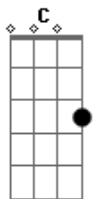

Leonardo - Pega Eu E Leva Pra Você

Tom: C
Intro: C Am7 F G F C

C
Quem quiser um coração,
Am7
Cheio de amor e paixão,
F C Am7 G
Tenho pra dar e vender,

Refrão:

F G C Am7 G
Pega eu e leva pra você,

C
Se você tá sem ninguém,
Am7
e tá procurando alguém,
F7 C Am7 G
Que te ame e dê prazer,

Refrão:

F G C Am7 G
Pega eu e leva pra você,
F F7 C

Pega eu e leva pra você.

F C
Quero ser sua metade,
Am7 G
A sua felicidade,
F7 C Am7 G
Sou o seu amanhecer,

Refrão:

F G C Am7 G
Pega eu e leva pra você,
F F7 C
Pega eu e leva pra você.

F7
Estou contando as horas,
G7 C Am7
Pra gente se ver
F F7 C Am7
Quando você chegar eu quero te dizer

Refrão:

F G C Am7 G
Pega eu e leva pra você,
F F7 C
Pega eu e leva pra você. (3x)

Acordes

© ukulele-chords.com