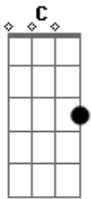

Leonardo - Pega Eu E Leva Pra Você

Tom: C
Intro: C Am7 F G F C

C
Quem quiser um coração,
Am7
Cheio de amor e paixão,
F C Am7 G
Tenho pra dar e vender,

Refrão:

F G C Am7 G
Pega eu e leva pra você,

C
Se você tá sem ninguém,
Am7
e tá procurando alguém,
F7 C Am7 G
Que te ame e dê prazer,

Refrão:

F G C Am7 G
Pega eu e leva pra você,
F F7 C

Pega eu e leva pra você.

F C
Quero ser sua metade,
Am7 G
A sua felicidade,
F7 C Am7 G
Sou o seu amanhecer,

Refrão:

F G C Am7 G
Pega eu e leva pra você,
F F7 C
Pega eu e leva pra você.

F7
Estou contando as horas,
G7 C Am7
Pra gente se ver
F F7 C Am7
Quando você chegar eu quero te dizer

Refrão:

F G C Am7 G
Pega eu e leva pra você,
F F7 C
Pega eu e leva pra você. (3x)

Acordes

© ukulele-chords.com