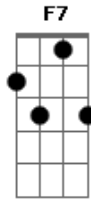

© ukulele-chords.com