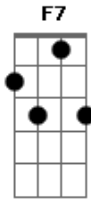

© ukulele-chords.com