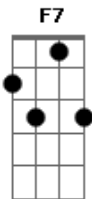

© ukulele-chords.com