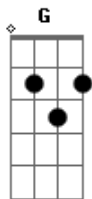

© ukulele-chords.com