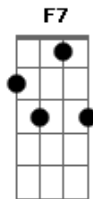

© ukulele-chords.com