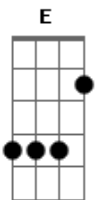

Leonardo - O Que Me Atrai Em Você

Tom: A

(intro) D A E A D A E A

A
Eu sonhei que um dia Eu teria um grande amor
E
Que fizesse tudo que O meu coração sonhou
D
E acendesse com seu riso A luz que faz brilhar
E
o meu olhar
A
Mas vivendo desse jeito Eu só sei chorar
E
Cada gesto seu foi feito Pra me machucar
D
E querer alguém perfeito
E
Pro meu coração, é ilusão, é ilusão
D
Por que fui amar quem nunca Amou igual a mim
Dbm
Somos muito diferentes do começo ao fim
D
Nada temos em comum
E A E
Mas, eu te amo mesmo assim
A
O que me atrai em você
Gbm
É o desejo de ter esse amor
E
Sempre fora de hora
Bm
O que me atrai em você
E A E
É paixão que me queima e devora
A

O que me atrai em você
É querer do meu lado
Gbm E
O que está tão distante agora
D E
É um perfume que ficou no a
A
E não vai mais embora
(intro)
D
Por que fui amar quem nunca Amou igual a mim
Dbm
Somos muito diferentes do começo ao fim
D
Nada temos em comum
E A E
Mas, eu te amo mesmo assim
A
O que me atrai em você
Gbm
É o desejo de ter esse amor
E
Sempre fora de hora
Bm
O que me atrai em você
E A E
É paixão que me queima e devora
A
O que me atrai em você
É querer do meu lado
Gbm E
O que está tão distante agora
D E
É um perfume que ficou no a
A
E não vai mais embora.

Acordes

© ukulele-chords.com

© ukulele-chords.com

© ukulele-chords.com

© ukulele-chords.com

© ukulele-chords.com

© ukulele-chords.com