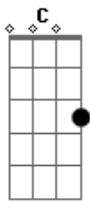

Leonardo - O Gelo

Tom: D

Afinação: D G C F A D D

A
Quem poderia imaginar as voltas que o mundo daria?
Bm G
Olha quem tá vindo me procurar, que irônia
D A
Só depois que me perdeu, descobriu que sou tudo que queria
Bm A G
Eu era todo seu, mas você não via
Em G Bm

Um passarinho veio me contar que estava em seus planos me reconquistar

D G D
Quando me falaram de você, sabe o que foi que eu disse?
Em G A G A
O gelo que ela me deu, to tomando com whisky
D G
Pra quem sabe ler, pingo é letra, sei que está sofrendo
Em G A G
Quero ver confessar olhando em meus olhos que saiu perdendo
A G D
Que saiu perdendo

Acordes

© ukulele-chords.com

© ukulele-chords.com

© ukulele-chords.com

© ukulele-chords.com

© ukulele-chords.com

© ukulele-chords.com

© ukulele-chords.com