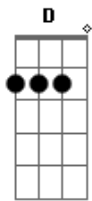

Leonardo - O Gelo

Tom: D

Afinação: D G C F A D D

A
Quem poderia imaginar as voltas que o mundo daria?
Olha quem tá vindo me procurar, que irônia
D
Só depois que me perdeu, descobriu que sou tudo que queria
Bm A G
Eu era todo seu, mas você não via
Em G Bm

Um passarinho veio me contar que estava em seus planos me reconquistar

D G D
Quando me falaram de você, sabe o que foi que eu disse?
Em G A G A
O gelo que ela me deu, to tomando com whisky
D G
Pra quem sabe ler, pingo é letra, sei que está sofrendo
Em G A G
Quero ver confessar olhando em meus olhos que saiu perdendo
A G D
Que saiu perdendo

Acordes