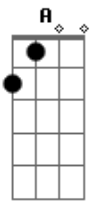

© ukulele-chords.com