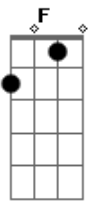

© ukulele-chords.com