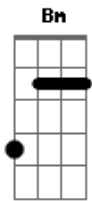

© ukulele-chords.com