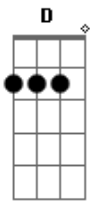

Leonardo - O Gelo

Tom: D

Afinação: D G C F A D D

A
Quem poderia imaginar as voltas que o mundo daria?
Bm G
Olha quem tá vindo me procurar, que irônia
D A
Só depois que me perdeu, descobriu que sou tudo que queria
Bm A G
Eu era todo seu, mas você não via
Em G Bm

Um passarinho veio me contar que estava em seus planos me reconquistar

D G D
Quando me falaram de você, sabe o que foi que eu disse?
Em G A G A
O gelo que ela me deu, to tomando com whisky
D G
Pra quem sabe ler, pingo é letra, sei que está sofrendo
Em G A G
Quero ver confessar olhando em meus olhos que saiu perdendo
A G D
Que saiu perdendo

Acordes