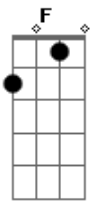

© ukulele-chords.com