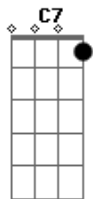

SOL0: C7 Bb F C Dm C7 Bb F C7

REPETE 2ª PARTE

Dm Gm F Bb
0 sonho acabou, o sol se apagou

C7 F
Na curva da estrada

Acordes

© ukulele-chords.com

© ukulele-chords.com

© ukulele-chords.com