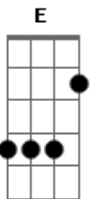

© ukulele-chords.com