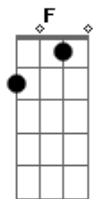

F C Dm
Atrás de um sorriso eu me escondo

C7 Dm C
De todas as tristezas desse mundo

Gm C7
E de repente a vida separou

F F7 Gm F
Nossos caminhos num segundo

Bb
Os anjos criam asas depois voam, (voam)

F C Dm
Na imensidão do céu deixando em nós

Gm C7
Pra sempre uma saudade, um silêncio

F F7

Calando a nossa voz

p | Gm C7
a | 0 vento soprou, de mim te levou |
r | F C Dm | 2 |
t | Eu fiquei sozinho pelas madrugadas |
e | Gm v
| 0 sonho acabou, (o sonho acabou), | e
| 0 sol se apagou, (o sol se apagou) | z
| F s
Na curva da estrada |
Dm Gm
| 0 sonho acabou, (o sonho acabou),
| C7
| 0 sol se apagou, (o sol se apagou)
| F
Na curva da estrada

SOL0: C7 Bb F C Dm C7 Bb F C7

REPETE 2ª PARTE

Dm Gm F Bb
0 sonho acabou, o sol se apagou

C7 F
Na curva da estrada

Acordes

© ukulele-chords.com

© ukulele-chords.com

© ukulele-chords.com