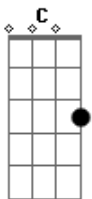

Leonardo - Na curva da Estrada

Tom: F

Intro: C7 Bb F C Dm C7 Bb F Bb F C7 Dm C

F C Dm
Triste como a noite sem estrelas

C7 Dm C
Meu coração navega no escuro

Gm C7
Procuro um horizonte nas lembranças

F C7 Dm C
Pra encontrar o meu futuro

F C Dm
Atrás de um sorriso eu me escondo

C7 Dm C
De todas as tristezas desse mundo

Gm C7
E de repente a vida separou

F F7 Gm F
Nossos caminhos num segundo

Bb
Os anjos criam asas depois voam, (voam)

F C Dm
Na imensidão do céu deixando em nós

SOL0: C7 Bb F C Dm C7 Bb F C7

REPETE 2ª PARTE

Dm Gm F Bb
0 sonho acabou, o sol se apagou

C7 F
Na curva da estrada

Acordes

© ukulele-chords.com

© ukulele-chords.com

© ukulele-chords.com