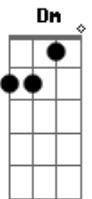

© ukulele-chords.com