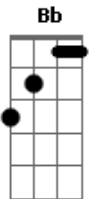

Leonardo - Na curva da Estrada

Tom: F

Intro: C7 Bb F C Dm C7 Bb F Bb F C7 Dm C

F C Dm
Triste como a noite sem estrelas

C7 Dm C
Meu coração navega no escuro

Gm C7
Procuro um horizonte nas lembranças

F C7 Dm C
Pra encontrar o meu futuro

F C Dm
Atrás de um sorriso eu me escondo

C7 Dm C
De todas as tristezas desse mundo

Gm C7
E de repente a vida separou

F F7 Gm F
Nossos caminhos num segundo

Bb
Os anjos criam asas depois voam, (voam)

F C Dm
Na imensidão do céu deixando em nós

Gm C7
Pra sempre uma saudade, um silêncio

F F7

Calando a nossa voz

p | Gm C7
a | 0 vento soprou, de mim te levou |
r | F C Dm | 2 |
t | Eu fiquei sozinho pelas madrugadas |
e | Gm v
| 0 sonho acabou, (o sonho acabou), | e
| 0 sol se apagou, (o sol se apagou) | z
| F s
Na curva da estrada |
Dm Gm
| 0 sonho acabou, (o sonho acabou),
| C7
| 0 sol se apagou, (o sol se apagou)
| F
Na curva da estrada

SOL0: C7 Bb F C Dm C7 Bb F C7

REPETE 2ª PARTE

Dm Gm F Bb
0 sonho acabou, o sol se apagou

C7 F
Na curva da estrada

Acordes

© ukulele-chords.com

© ukulele-chords.com

© ukulele-chords.com