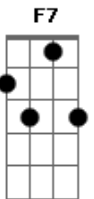

© ukulele-chords.com