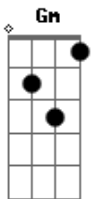

© ukulele-chords.com