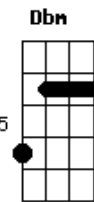

© ukulele-chords.com