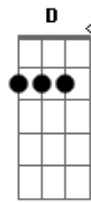

© ukulele-chords.com