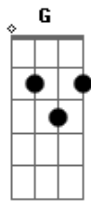

# Leonardo - Meu Mel

Tom: C

Dedilhado:

C G Am G  
Fica comigo meu mel  
C G F A  
Tira o adeus das maos  
F G C  
Nao me entregue a solidao  
G F  
Meu mel por que  
G C G  
Eu preciso de voce.

C G Am G  
Lembra da nossa canção  
C G F A  
Os nossos sonhos enfim  
F G C  
Que fazer com tantas coisas  
G F  
Sem ter voce  
G C  
Um pedaço bom de mim

Refrão:

F G C  
Meu mel nao diga adeus

Am Em  
Eu tenho tanto medo.  
F G C  
De ficar sem o seu amor.  
Am D Em G7  
E pra sempre ser um ser só.  
C G Am G  
Nao vá nao saia de mim  
C G F A  
Eu enlouqueço de vez  
F G C  
Chega mais pra eu olhar  
G F  
No seu olhar  
G C  
E pedir mais uma vez

Refrão:

F G C  
Meu mel nao diga adeus  
Am Em  
Eu tenho tanto medo.  
F G C  
De ficar sem o seu amor.  
Am D Em G7  
E pra sempre ser um ser só.

(Solo)