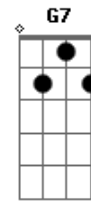

© ukulele-chords.com