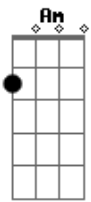

Refrão:

F G C
Meu mel nao diga adeus

Am Em
Eu tenho tanto medo.
F G C
De ficar sem o seu amor.
Am D Em G7
E pra sempre ser um ser só.
C G Am G
Nao vá nao saia de mim
C G F A
Eu enlouqueço de vez
F G C
Chega mais pra eu olhar
G F
No seu olhar
G C
E pedir mais uma vez

Refrão:

F G C
Meu mel nao diga adeus
Am Em
Eu tenho tanto medo.
F G C
De ficar sem o seu amor.
Am D Em G7
E pra sempre ser um ser só.

(Solo)

Acordes

© ukulele-chords.com

© ukulele-chords.com

© ukulele-chords.com