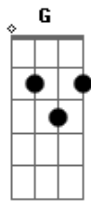

Leonardo - Meu Mel

Tom: C

Dedilhado:

C G Am G
Fica comigo meu mel
C G F A
Tira o adeus das maos
F G C
Nao me entregue a solidao
G F
Meu mel por que
G C G
Eu preciso de voce.

C G Am G
Lembra da nossa canção
C G F A
Os nossos sonhos enfim
F G C
Que fazer com tantas coisas
G F
Sem ter voce
G C
Um pedaço bom de mim

Refrão:

F G C
Meu mel nao diga adeus

Am Em
Eu tenho tanto medo.
F G C
De ficar sem o seu amor.
Am D Em G7
E pra sempre ser um ser só.
C G Am G
Nao vá nao saia de mim
C G F A
Eu enlouqueço de vez
F G C
Chega mais pra eu olhar
G F
No seu olhar
G C
E pedir mais uma vez

Refrão:

F G C
Meu mel nao diga adeus
Am Em
Eu tenho tanto medo.
F G C
De ficar sem o seu amor.
Am D Em G7
E pra sempre ser um ser só.

(Solo)

Acordes

© ukulele-chords.com

© ukulele-chords.com

© ukulele-chords.com