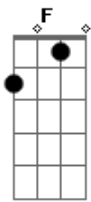

Refrão:

F G C
Meu mel nao diga adeus

Am Em
Eu tenho tanto medo.
F G C
De ficar sem o seu amor.
Am D Em G7
E pra sempre ser um ser só.
C G Am G
Nao vá nao saia de mim
C G F A
Eu enlouqueço de vez
F G C
Chega mais pra eu olhar
G F
No seu olhar
G C
E pedir mais uma vez

Refrão:

F G C
Meu mel nao diga adeus
Am Em
Eu tenho tanto medo.
F G C
De ficar sem o seu amor.
Am D Em G7
E pra sempre ser um ser só.

(Solo)

Acordes

© ukulele-chords.com

© ukulele-chords.com

© ukulele-chords.com