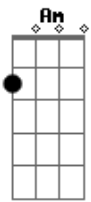

Refrão:

F G C  
Meu mel nao diga adeus

Am Em  
Eu tenho tanto medo.  
F G C  
De ficar sem o seu amor.  
Am D Em G7  
E pra sempre ser um ser só.  
C G Am G  
Nao vá nao saia de mim  
C G F A  
Eu enlouqueço de vez  
F G C  
Chega mais pra eu olhar  
G F  
No seu olhar  
G C  
E pedir mais uma vez

Refrão:

F G C  
Meu mel nao diga adeus  
Am Em  
Eu tenho tanto medo.  
F G C  
De ficar sem o seu amor.  
Am D Em G7  
E pra sempre ser um ser só.

(Solo)