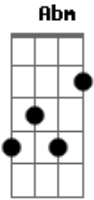

© ukulele-chords.com