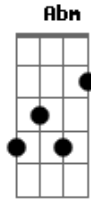

© ukulele-chords.com