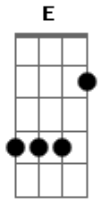

Mano,você é a letra,eu sou a melodia

Mano
Intro: E E E E A E
E B7
Mano,você é meu sangue,mais que um amigo
A
Me dizia coisas que até hoje eu sigo
B7
E será pra sempre um pedaço de mim
E B7
Mano,cantar ao seu lado me deixou orgulhoso
A
Agradeço a Deus,foi maravilhoso
B7
Eu sempre sonhei com imagens assim
Dbm Abm
Mano,eu me lembro do nosso pequeno universo
A
O primeiro acorde,os primeiros versos
B7 E B7
Parei pra pensar hoje no camarim
E B7
:Juntos,nós fomos a voz de uma linda can...ção
E Gbm B7
r:
e:Digo a você lá do fundo do meu coração
f:E E7 A
r:Nossa missão foi cantar e levar alegria
ã:
o:Mano,você é a letra,eu sou a melodia
Intro: DUÇÃO
E B7
Mano,você sempre foi mais que um companheiro
A
Nas horas difíceis foi tão verdadeiro
B7
Me deu a certeza que no fim vou vencer
E B7
Todas as dificuldades,muralhas,barreiras
A
Você me dizia que depois da poeira
B7
Um lindo horizonte vai aparecer
Dbm Abm
Mano,as suas palavras me fizeram de aço
A
E hoje eu sei que em tudo que eu faço
B7 E B7
Eu posso cantar e contar com você
REPETE REFRAO 2 VEZES
Dbm Gbm B7 E Dbm
Mano,você é a letra,eu sou a melodia
Gbm B7 A E
Mano,você é a letra,eu sou a melodia

Acordes

© ukulele-chords.com